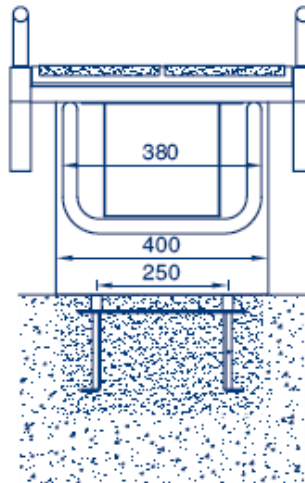

PRODUCTO: **Podiums BCN03**  
PRODUCT: **BCN03 Starting blocks**

PLANTA

(Códigos 28761, 28760 y 32700)

PLANT VIEW (codes 28761, 28760 and 32700)

28761

28760

32700

CODIGO **28760, 28761, 32700**

DESCRIPCION: **PODIUM SALIDA NADADORES "BCN'03"**

**ESPAÑOL**

POS	CODIGO	DESCRIPCION	POS	CODIGO	DESCRIPCION
1	4401060701	PLATAFORMA POLIESTER	8	* 28761R0500	EMBELLECEDOR LATERAL IZQUIERDO 28761
2	* 4401060702	AGARRADERA LATERAL	9	* 28760R0200	BANDEJA SUPERIOR
3	4401060703	ANCLAJE PODIUM	9	* 28761R0200	BANDEJA INFERIOR REGULABLE 28761
4	4401060112	TORNILLOS AGARRADERA PODIUM	10	* 28760R0300	EMBELLECEDOR LATERAL DERECHO
5	4401060113	TAPON AGARRADERAS	10	* 28761R0400	EMBELLECEDOR LATERAL DERECHO 28761
6	* 4401060700	AGARRADERA NATACION ESPALDA	11	* 28760R0100	PIE PODIUM
6	* 28761R0700	AGARRADERA NATACION ESPALDA 28761	11	* 28761R0100	PIE PODIUM 28761
7	28760R0400	EMBELLECEDOR TRASERO	12	* 28761R0300	BANDEJA SUPERIOR REGULABLE 28761
8	* 28760R0600	EMBELLECEDOR LATERAL IZQUIERDO			

**CODIGO**                    **28760, 28761, 32700**

**DESCRIPCION:**                    **PODIUM SALIDA NADADORES "BCN'03"**

**OBSERVACIONES**

POSICIÓN	PIEZA	OBSERVACIÓN
2	4401060702	PARA 28761, 32700
6	4401060700	PARA 28760, 32700
6	28761R0700	PARA 28761
8	28760R0600	PARA 28760, 32700
8	28761R0500	PARA 28761
9	28760R0200	PARA 28760, 32700
9	28761R0200	PARA 28761
10	28760R0300	PARA 28760, 32700
10	28761R0400	PARA 28761
11	28760R0100	PARA 28760, 32700
11	28761R0100	PARA 28761
12	28761R0300	PARA 28761