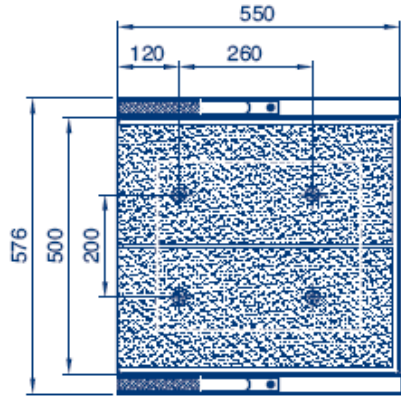

PRODUCTO: **Podiums BCN03**  
PRODUCT: **BCN03 Starting blocks**

PLANTA

(Códigos 28761, 28760 y 32700)

PLANT VIEW (codes 28761, 28760 and 32700)

28761

28760

32700

CODIGO **28760, 28761, 32700**

DESCRIPCION: **PODIUM SALIDA NADADORES "BCN'03"**

**ESPAÑOL**

POS	CODIGO	DESCRIPCION	POS	CODIGO	DESCRIPCION
1	4401060701	PLATAFORMA POLIESTER	8	* 28761R0500	EMBELLECEDOR LATERAL IZQUIERDO 28761
2	* 4401060702	AGARRADERA LATERAL	9	* 28760R0200	BANDEJA SUPERIOR
3	4401060703	ANCLAJE PODIUM	9	* 28761R0200	BANDEJA INFERIOR REGULABLE 28761
4	4401060112	TORNILLOS AGARRADERA PODIUM	10	* 28760R0300	EMBELLECEDOR LATERAL DERECHO
5	4401060113	TAPON AGARRADERAS	10	* 28761R0400	EMBELLECEDOR LATERAL DERECHO 28761
6	* 4401060700	AGARRADERA NATACION ESPALDA	11	* 28760R0100	PIE PODIUM
6	* 28761R0700	AGARRADERA NATACION ESPALDA 28761	11	* 28761R0100	PIE PODIUM 28761
7	28760R0400	EMBELLECEDOR TRASERO	12	* 28761R0300	BANDEJA SUPERIOR REGULABLE 28761
8	* 28760R0600	EMBELLECEDOR LATERAL IZQUIERDO			

**CODIGO**                    **28760, 28761, 32700**

**DESCRIPCION:**                    **PODIUM SALIDA NADADORES "BCN'03"**

**OBSERVACIONES**

POSICIÓN	PIEZA	OBSERVACIÓN
2	4401060702	PARA 28761, 32700
6	4401060700	PARA 28760, 32700
6	28761R0700	PARA 28761
8	28760R0600	PARA 28760, 32700
8	28761R0500	PARA 28761
9	28760R0200	PARA 28760, 32700
9	28761R0200	PARA 28761
10	28760R0300	PARA 28760, 32700
10	28761R0400	PARA 28761
11	28760R0100	PARA 28760, 32700
11	28761R0100	PARA 28761
12	28761R0300	PARA 28761