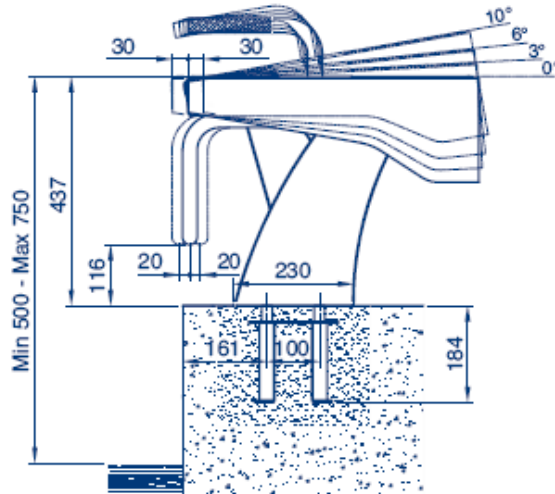

PRODUCTO: **Podiums BCN03**  
PRODUCT: **BCN03 Starting blocks**

PLANTA

(Códigos 28761, 28760 y 32700)

PLANT VIEW (codes 28761, 28760 and 32700)

28761

28760

32700

CODIGO **28760, 28761, 32700**

DESCRIPCION: **PODIUM SALIDA NADADORES "BCN'03"**

**ESPAÑOL**

POS	CODIGO	DESCRIPCION	POS	CODIGO	DESCRIPCION
1	4401060701	PLATAFORMA POLIESTER	8	* 28761R0500	EMBELLECEDOR LATERAL IZQUIERDO 28761
2	* 4401060702	AGARRADERA LATERAL	9	* 28760R0200	BANDEJA SUPERIOR
3	4401060703	ANCLAJE PODIUM	9	* 28761R0200	BANDEJA INFERIOR REGULABLE 28761
4	4401060112	TORNILLOS AGARRADERA PODIUM	10	* 28760R0300	EMBELLECEDOR LATERAL DERECHO
5	4401060113	TAPON AGARRADERAS	10	* 28761R0400	EMBELLECEDOR LATERAL DERECHO 28761
6	* 4401060700	AGARRADERA NATACION ESPALDA	11	* 28760R0100	PIE PODIUM
6	* 28761R0700	AGARRADERA NATACION ESPALDA 28761	11	* 28761R0100	PIE PODIUM 28761
7	28760R0400	EMBELLECEDOR TRASERO	12	* 28761R0300	BANDEJA SUPERIOR REGULABLE 28761
8	* 28760R0600	EMBELLECEDOR LATERAL IZQUIERDO			

**CODIGO**                    **28760, 28761, 32700**

**DESCRIPCION:**                    **PODIUM SALIDA NADADORES "BCN'03"**

**OBSERVACIONES**

POSICIÓN	PIEZA	OBSERVACIÓN
2	4401060702	PARA 28761, 32700
6	4401060700	PARA 28760, 32700
6	28761R0700	PARA 28761
8	28760R0600	PARA 28760, 32700
8	28761R0500	PARA 28761
9	28760R0200	PARA 28760, 32700
9	28761R0200	PARA 28761
10	28760R0300	PARA 28760, 32700
10	28761R0400	PARA 28761
11	28760R0100	PARA 28760, 32700
11	28761R0100	PARA 28761
12	28761R0300	PARA 28761