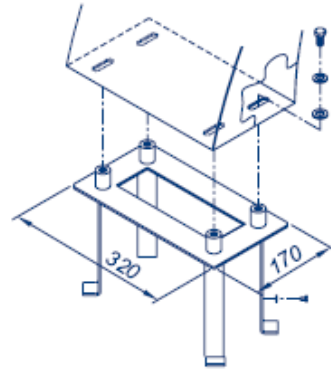

PRODUCTO: **Podiums BCN03**  
PRODUCT: **BCN03 Starting blocks**

PLANTA

(Códigos 28761, 28760 y 32700)

PLANT VIEW (codes 28761, 28760 and 32700)

28761

28760

32700

CODIGO **28760, 28761, 32700**

DESCRIPCION: **PODIUM SALIDA NADADORES "BCN'03"**

**ESPAÑOL**

POS	CODIGO	DESCRIPCION	POS	CODIGO	DESCRIPCION
1	4401060701	PLATAFORMA POLIESTER	8	* 28761R0500	EMBELLECEDOR LATERAL IZQUIERDO 28761
2	* 4401060702	AGARRADERA LATERAL	9	* 28760R0200	BANDEJA SUPERIOR
3	4401060703	ANCLAJE PODIUM	9	* 28761R0200	BANDEJA INFERIOR REGULABLE 28761
4	4401060112	TORNILLOS AGARRADERA PODIUM	10	* 28760R0300	EMBELLECEDOR LATERAL DERECHO
5	4401060113	TAPON AGARRADERAS	10	* 28761R0400	EMBELLECEDOR LATERAL DERECHO 28761
6	* 4401060700	AGARRADERA NATACION ESPALDA	11	* 28760R0100	PIE PODIUM
6	* 28761R0700	AGARRADERA NATACION ESPALDA 28761	11	* 28761R0100	PIE PODIUM 28761
7	28760R0400	EMBELLECEDOR TRASERO	12	* 28761R0300	BANDEJA SUPERIOR REGULABLE 28761
8	* 28760R0600	EMBELLECEDOR LATERAL IZQUIERDO			

**CODIGO**                    **28760, 28761, 32700**

**DESCRIPCION:**                    **PODIUM SALIDA NADADORES "BCN'03"**

**OBSERVACIONES**

POSICIÓN	PIEZA	OBSERVACIÓN
2	4401060702	PARA 28761, 32700
6	4401060700	PARA 28760, 32700
6	28761R0700	PARA 28761
8	28760R0600	PARA 28760, 32700
8	28761R0500	PARA 28761
9	28760R0200	PARA 28760, 32700
9	28761R0200	PARA 28761
10	28760R0300	PARA 28760, 32700
10	28761R0400	PARA 28761
11	28760R0100	PARA 28760, 32700
11	28761R0100	PARA 28761
12	28761R0300	PARA 28761