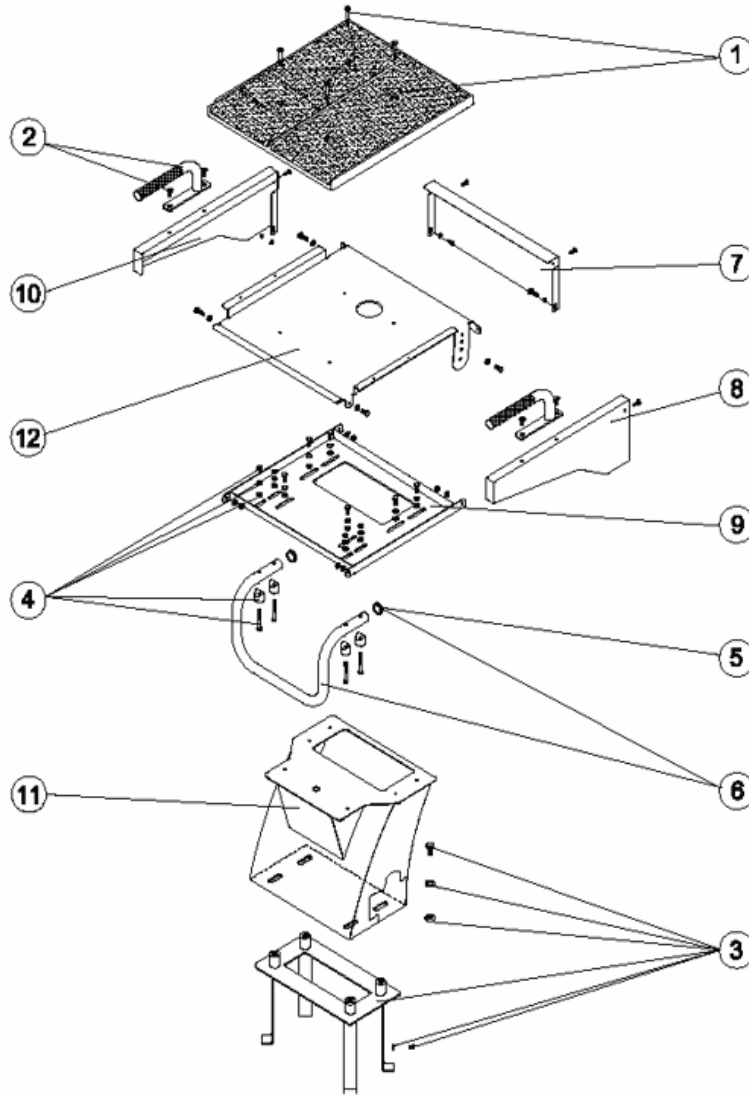

PRODUCTO: **Podiums BCN03**  
PRODUCT: **BCN03 Starting blocks**

PLANTA

(Códigos 28761, 28760 y 32700)

PLANT VIEW (codes 28761, 28760 and 32700)

28761

28760

32700

CODIGO **28760, 28761, 32700**

DESCRIPCION: **PODIUM SALIDA NADADORES "BCN'03"**

**ESPAÑOL**

POS	CODIGO	DESCRIPCION	POS	CODIGO	DESCRIPCION
1	4401060701	PLATAFORMA POLIESTER	8	* 28761R0500	EMBELLECEDOR LATERAL IZQUIERDO 28761
2	* 4401060702	AGARRADERA LATERAL	9	* 28760R0200	BANDEJA SUPERIOR
3	4401060703	ANCLAJE PODIUM	9	* 28761R0200	BANDEJA INFERIOR REGULABLE 28761
4	4401060112	TORNILLOS AGARRADERA PODIUM	10	* 28760R0300	EMBELLECEDOR LATERAL DERECHO
5	4401060113	TAPON AGARRADERAS	10	* 28761R0400	EMBELLECEDOR LATERAL DERECHO 28761
6	* 4401060700	AGARRADERA NATACION ESPALDA	11	* 28760R0100	PIE PODIUM
6	* 28761R0700	AGARRADERA NATACION ESPALDA 28761	11	* 28761R0100	PIE PODIUM 28761
7	28760R0400	EMBELLECEDOR TRASERO	12	* 28761R0300	BANDEJA SUPERIOR REGULABLE 28761
8	* 28760R0600	EMBELLECEDOR LATERAL IZQUIERDO			

**CODIGO**                    **28760, 28761, 32700**

**DESCRIPCION:**                    **PODIUM SALIDA NADADORES "BCN'03"**

**OBSERVACIONES**

POSICIÓN	PIEZA	OBSERVACIÓN
2	4401060702	PARA 28761, 32700
6	4401060700	PARA 28760, 32700
6	28761R0700	PARA 28761
8	28760R0600	PARA 28760, 32700
8	28761R0500	PARA 28761
9	28760R0200	PARA 28760, 32700
9	28761R0200	PARA 28761
10	28760R0300	PARA 28760, 32700
10	28761R0400	PARA 28761
11	28760R0100	PARA 28760, 32700
11	28761R0100	PARA 28761
12	28761R0300	PARA 28761