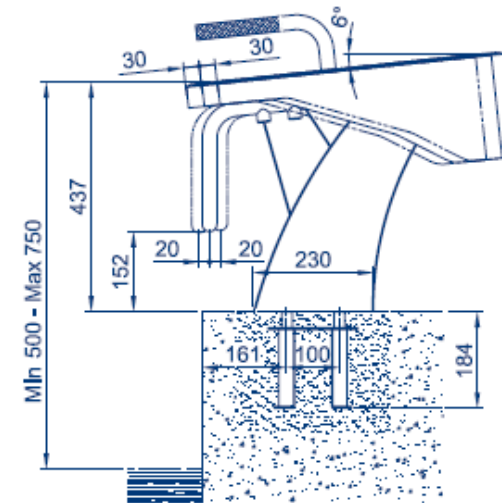

PRODUCTO: **Podiums BCN03**  
PRODUCT: **BCN03 Starting blocks**

PLANTA

(Códigos 28761, 28760 y 32700)

PLANT VIEW (codes 28761, 28760 and 32700)

28761

28760

32700

CODIGO **28760, 28761, 32700**

DESCRIPCION: **PODIUM SALIDA NADADORES "BCN'03"**

**ESPAÑOL**

POS	CODIGO	DESCRIPCION	POS	CODIGO	DESCRIPCION
1	4401060701	PLATAFORMA POLIESTER	8	* 28761R0500	EMBELLECEDOR LATERAL IZQUIERDO 28761
2	* 4401060702	AGARRADERA LATERAL	9	* 28760R0200	BANDEJA SUPERIOR
3	4401060703	ANCLAJE PODIUM	9	* 28761R0200	BANDEJA INFERIOR REGULABLE 28761
4	4401060112	TORNILLOS AGARRADERA PODIUM	10	* 28760R0300	EMBELLECEDOR LATERAL DERECHO
5	4401060113	TAPON AGARRADERAS	10	* 28761R0400	EMBELLECEDOR LATERAL DERECHO 28761
6	* 4401060700	AGARRADERA NATACION ESPALDA	11	* 28760R0100	PIE PODIUM
6	* 28761R0700	AGARRADERA NATACION ESPALDA 28761	11	* 28761R0100	PIE PODIUM 28761
7	28760R0400	EMBELLECEDOR TRASERO	12	* 28761R0300	BANDEJA SUPERIOR REGULABLE 28761
8	* 28760R0600	EMBELLECEDOR LATERAL IZQUIERDO			

**CODIGO**                    **28760, 28761, 32700**

**DESCRIPCION:**                    **PODIUM SALIDA NADADORES "BCN'03"**

**OBSERVACIONES**

POSICIÓN	PIEZA	OBSERVACIÓN
2	4401060702	PARA 28761, 32700
6	4401060700	PARA 28760, 32700
6	28761R0700	PARA 28761
8	28760R0600	PARA 28760, 32700
8	28761R0500	PARA 28761
9	28760R0200	PARA 28760, 32700
9	28761R0200	PARA 28761
10	28760R0300	PARA 28760, 32700
10	28761R0400	PARA 28761
11	28760R0100	PARA 28760, 32700
11	28761R0100	PARA 28761
12	28761R0300	PARA 28761