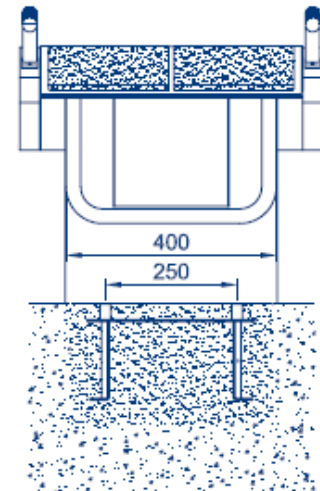

PRODUCTO: **Podiums BCN03**  
PRODUCT: **BCN03 Starting blocks**

PLANTA

(Códigos 28761, 28760 y 32700)

PLANT VIEW (codes 28761, 28760 and 32700)

28761

28760

32700

CODIGO **28760, 28761, 32700**

DESCRIPCION: **PODIUM SALIDA NADADORES "BCN'03"**

**ESPAÑOL**

POS	CODIGO	DESCRIPCION	POS	CODIGO	DESCRIPCION
1	4401060701	PLATAFORMA POLIESTER	8	* 28761R0500	EMBELLECEDOR LATERAL IZQUIERDO 28761
2	* 4401060702	AGARRADERA LATERAL	9	* 28760R0200	BANDEJA SUPERIOR
3	4401060703	ANCLAJE PODIUM	9	* 28761R0200	BANDEJA INFERIOR REGULABLE 28761
4	4401060112	TORNILLOS AGARRADERA PODIUM	10	* 28760R0300	EMBELLECEDOR LATERAL DERECHO
5	4401060113	TAPON AGARRADERAS	10	* 28761R0400	EMBELLECEDOR LATERAL DERECHO 28761
6	* 4401060700	AGARRADERA NATACION ESPALDA	11	* 28760R0100	PIE PODIUM
6	* 28761R0700	AGARRADERA NATACION ESPALDA 28761	11	* 28761R0100	PIE PODIUM 28761
7	28760R0400	EMBELLECEDOR TRASERO	12	* 28761R0300	BANDEJA SUPERIOR REGULABLE 28761
8	* 28760R0600	EMBELLECEDOR LATERAL IZQUIERDO			

**CODIGO**                    **28760, 28761, 32700**

**DESCRIPCION:**                    **PODIUM SALIDA NADADORES "BCN'03"**

**OBSERVACIONES**

POSICIÓN	PIEZA	OBSERVACIÓN
2	4401060702	PARA 28761, 32700
6	4401060700	PARA 28760, 32700
6	28761R0700	PARA 28761
8	28760R0600	PARA 28760, 32700
8	28761R0500	PARA 28761
9	28760R0200	PARA 28760, 32700
9	28761R0200	PARA 28761
10	28760R0300	PARA 28760, 32700
10	28761R0400	PARA 28761
11	28760R0100	PARA 28760, 32700
11	28761R0100	PARA 28761
12	28761R0300	PARA 28761