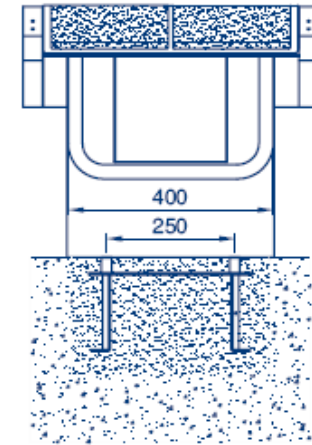

PRODUCTO: **Podiums BCN03**  
PRODUCT: **BCN03 Starting blocks**

PLANTA

(Códigos 28761, 28760 y 32700)

PLANT VIEW (codes 28761, 28760 and 32700)

28761

28760

32700

CODIGO **28760, 28761, 32700**

DESCRIPCION: **PODIUM SALIDA NADADORES "BCN'03"**

**ESPAÑOL**

POS	CODIGO	DESCRIPCION	POS	CODIGO	DESCRIPCION
1	4401060701	PLATAFORMA POLIESTER	8	* 28761R0500	EMBELLECEDOR LATERAL IZQUIERDO 28761
2	* 4401060702	AGARRADERA LATERAL	9	* 28760R0200	BANDEJA SUPERIOR
3	4401060703	ANCLAJE PODIUM	9	* 28761R0200	BANDEJA INFERIOR REGULABLE 28761
4	4401060112	TORNILLOS AGARRADERA PODIUM	10	* 28760R0300	EMBELLECEDOR LATERAL DERECHO
5	4401060113	TAPON AGARRADERAS	10	* 28761R0400	EMBELLECEDOR LATERAL DERECHO 28761
6	* 4401060700	AGARRADERA NATACION ESPALDA	11	* 28760R0100	PIE PODIUM
6	* 28761R0700	AGARRADERA NATACION ESPALDA 28761	11	* 28761R0100	PIE PODIUM 28761
7	28760R0400	EMBELLECEDOR TRASERO	12	* 28761R0300	BANDEJA SUPERIOR REGULABLE 28761
8	* 28760R0600	EMBELLECEDOR LATERAL IZQUIERDO			

**CODIGO**                    **28760, 28761, 32700**

**DESCRIPCION:**                    **PODIUM SALIDA NADADORES "BCN'03"**

**OBSERVACIONES**

POSICIÓN	PIEZA	OBSERVACIÓN
2	4401060702	PARA 28761, 32700
6	4401060700	PARA 28760, 32700
6	28761R0700	PARA 28761
8	28760R0600	PARA 28760, 32700
8	28761R0500	PARA 28761
9	28760R0200	PARA 28760, 32700
9	28761R0200	PARA 28761
10	28760R0300	PARA 28760, 32700
10	28761R0400	PARA 28761
11	28760R0100	PARA 28760, 32700
11	28761R0100	PARA 28761
12	28761R0300	PARA 28761