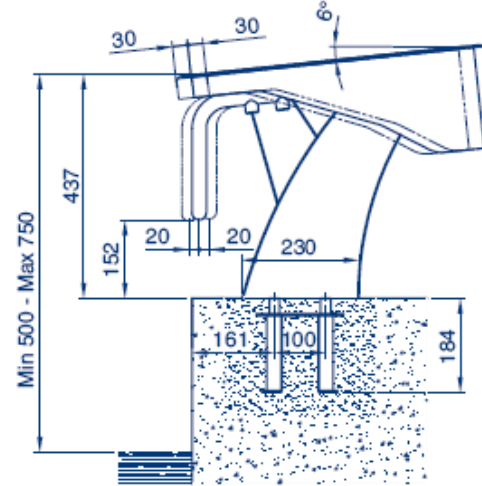

PRODUCTO: **Podiums BCN03**  
PRODUCT: **BCN03 Starting blocks**

PLANTA

(Códigos 28761, 28760 y 32700)

PLANT VIEW (codes 28761, 28760 and 32700)

28761

28760

32700

CODIGO **28760, 28761, 32700**

DESCRIPCION: **PODIUM SALIDA NADADORES "BCN'03"**

**ESPAÑOL**

POS	CODIGO	DESCRIPCION	POS	CODIGO	DESCRIPCION
1	4401060701	PLATAFORMA POLIESTER	8	* 28761R0500	EMBELLECEDOR LATERAL IZQUIERDO 28761
2	* 4401060702	AGARRADERA LATERAL	9	* 28760R0200	BANDEJA SUPERIOR
3	4401060703	ANCLAJE PODIUM	9	* 28761R0200	BANDEJA INFERIOR REGULABLE 28761
4	4401060112	TORNILLOS AGARRADERA PODIUM	10	* 28760R0300	EMBELLECEDOR LATERAL DERECHO
5	4401060113	TAPON AGARRADERAS	10	* 28761R0400	EMBELLECEDOR LATERAL DERECHO 28761
6	* 4401060700	AGARRADERA NATACION ESPALDA	11	* 28760R0100	PIE PODIUM
6	* 28761R0700	AGARRADERA NATACION ESPALDA 28761	11	* 28761R0100	PIE PODIUM 28761
7	28760R0400	EMBELLECEDOR TRASERO	12	* 28761R0300	BANDEJA SUPERIOR REGULABLE 28761
8	* 28760R0600	EMBELLECEDOR LATERAL IZQUIERDO			

**CODIGO**                    **28760, 28761, 32700**

**DESCRIPCION:**                    **PODIUM SALIDA NADADORES "BCN'03"**

**OBSERVACIONES**

POSICIÓN	PIEZA	OBSERVACIÓN
2	4401060702	PARA 28761, 32700
6	4401060700	PARA 28760, 32700
6	28761R0700	PARA 28761
8	28760R0600	PARA 28760, 32700
8	28761R0500	PARA 28761
9	28760R0200	PARA 28760, 32700
9	28761R0200	PARA 28761
10	28760R0300	PARA 28760, 32700
10	28761R0400	PARA 28761
11	28760R0100	PARA 28760, 32700
11	28761R0100	PARA 28761
12	28761R0300	PARA 28761