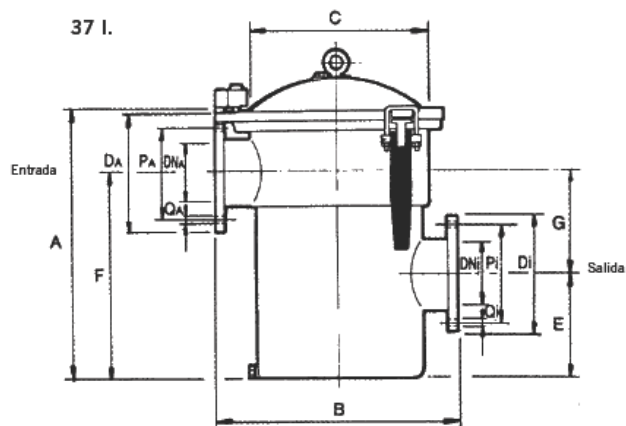

Technical features

Code		Capacity l	Inlet Connection					Outlet Connection					Dimensions (mm)					
Aral	Baikal		DA (mm)	DNA	PA (mm)	QA		Di (mm)	DNi	Pi (mm)	Qi		A	B	C	E	F	G
						Nº	∅ (mm)				Nº	∅ (mm)						
20026	01273	11	185	65-2½"	145	4	18	185	65-2½"	145	4	18	315	392	295	159	-	-
20027	01274	11	200	80-3"	160	8	18	200	80-3"	160	8	18	315	392	295	159	-	-
20028	-	11	200	80-3"	160	8	18	200	80-3"	160	4	18	315	392	295	159	-	-
20029	01275	11	220	100-4"	180	8	18	220	100-4"	180	8	18	315	392	295	159	-	-
20030	01276	11	250	125-5"	210	8	18	250	125-5"	210	8	18	315	392	295	159	-	-
20031	01277	11	200	80-3"	160	8	18	185	65-2½"	145	4	18	315	392	295	159	-	-
20032	01278	11	220	100-4"	180	8	18	200	80-3"	160	8	18	315	392	295	159	-	-
20033	01279	11	250	125-5"	210	8	18	220	100-4"	180	8	18	315	392	295	159	-	-
01267	-	37	250	125-5"	210	8	18	250	125-5"	210	8	18	649	600	542	250	507	257
01268	-	37	285	150-6"	240	8	22	285	150-6"	240	8	22	649	600	542	250	507	257
01272	-	37	285	150-6"	240	8	22	250	125-5"	210	8	18	649	600	542	250	507	257