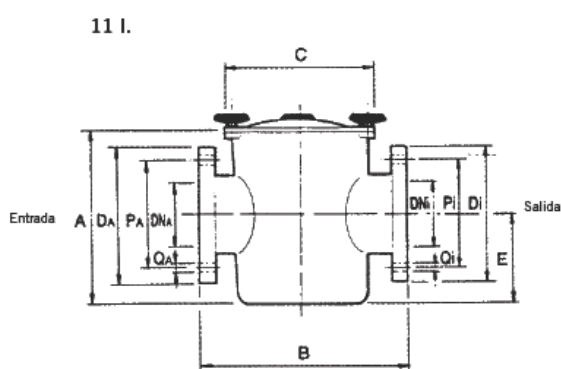

Technical features

Code		Capacity l	Inlet Connection					Outlet Connection					Dimensions (mm)					
Aral	Baikal		DA (mm)	DNA	PA (mm)	QA		Di (mm)	DNi	Pi (mm)	Qi		A	B	C	E	F	G
						Nº	∅ (mm)				Nº	∅ (mm)						
20026	01273	11	185	65-2½"	145	4	18	185	65-2½"	145	4	18	315	392	295	159	-	-
20027	01274	11	200	80-3"	160	8	18	200	80-3"	160	8	18	315	392	295	159	-	-
20028	-	11	200	80-3"	160	8	18	200	80-3"	160	4	18	315	392	295	159	-	-
20029	01275	11	220	100-4"	180	8	18	220	100-4"	180	8	18	315	392	295	159	-	-
20030	01276	11	250	125-5"	210	8	18	250	125-5"	210	8	18	315	392	295	159	-	-
20031	01277	11	200	80-3"	160	8	18	185	65-2½"	145	4	18	315	392	295	159	-	-
20032	01278	11	220	100-4"	180	8	18	200	80-3"	160	8	18	315	392	295	159	-	-
20033	01279	11	250	125-5"	210	8	18	220	100-4"	180	8	18	315	392	295	159	-	-
01267	-	37	250	125-5"	210	8	18	250	125-5"	210	8	18	649	600	542	250	507	257
01268	-	37	285	150-6"	240	8	22	285	150-6"	240	8	22	649	600	542	250	507	257
01272	-	37	285	150-6"	240	8	22	250	125-5"	210	8	18	649	600	542	250	507	257