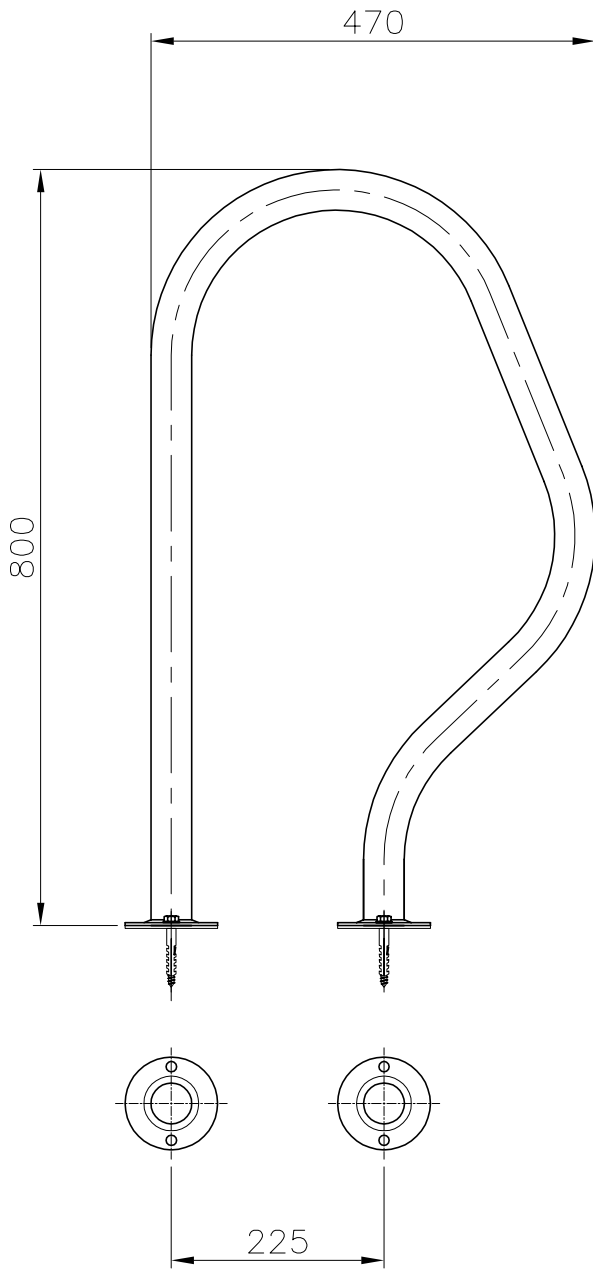

VÁLIDO SÓLO PARA INFORMACIÓN

Pos.	Modificacio	Tolerancia general:		Material:	AISI-316 (Tubo $\phi 43 \times 1.2$)	Nº peces:	
				Denomin.	SALIDA PISCINA CON PLETINAS	Format:	
			Data	Nom		A4	
		Dibuixat	08.09.03	GRD	Conjunt:		Escala:
		Comprovat	08.09.03	J.Morral			1:8
			 		Codi:	05542	Revisio:
					Substitueix a:		Data
					Substitueix a:		Data