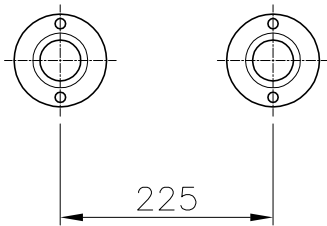

VÁLIDO SÓLO PARA INFORMACIÓN

Pos.	Modificacio	Tolerancia general:		Material:	AISI-316 (Tubo $\phi 43 \times 1.2$)	Nº peces:	
				Denomin.	SALIDA PISCINA CON PLETINAS	Format:	
			Data	Nom		A4	
		Dibuixat	08.09.03	GRD	Conjunt:		Escala:
		Comprovat	08.09.03	J.Morral			1:8
			 		Codi:	05542	Revisio:
					Substitueix a:		Data
					Substitueix a:		Data