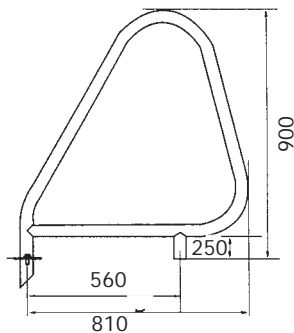

Pool exits

AstralPool markets a variety of models and shapes to meet every imaginable preference or need.

Modelo paralelo

Parallel model

Código Code 00110

Modelo con fijación por pletina

Wall support model

Código Code 05542

Modelo con fijación por pletina y tornillos

Wall support and screw model

Código Code 05541

Modelo para empotrar

Recessed model

Código Code 05540

Modelo con pletina rectangular

Rectangular wall support model