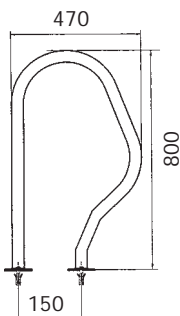

Pool exits

AstralPool markets a variety of models and shapes to meet every imaginable preference or need.

Modelo paralelo

Parallel model

Código Code 00110

Modelo con fijación por pletina

Wall support model

Código Code 05542

Modelo con fijación por pletina y tornillos

Wall support and screw model

Código Code 05541

Modelo para empotrar

Recessed model

Código Code 05540

Modelo con pletina rectangular

Rectangular wall support model