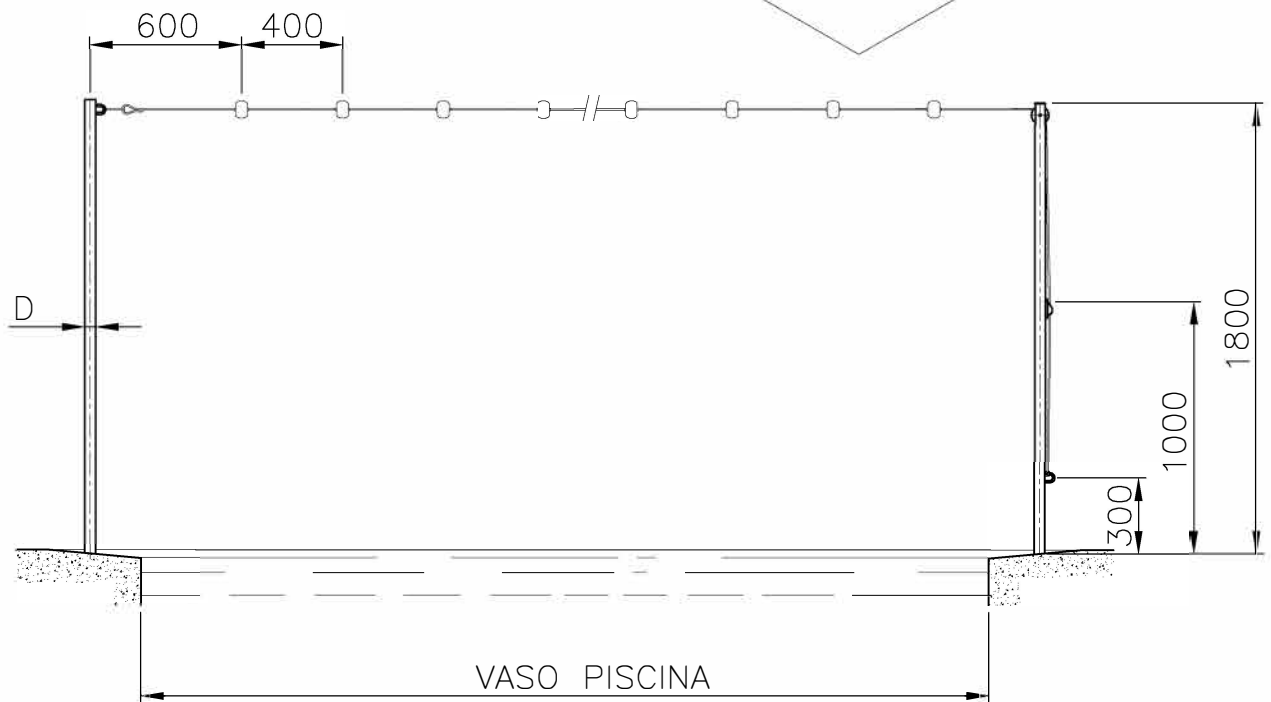

VÁLIDO SÓLO PARA INFORMACION

CODIGO	Ancho vaso piscina
19954L125	12,5 m
19954L210	21 m
19954L250	25 m

Modificació	Tolerància general:		Material	N° peces	
			Denomin.		Format
		Data	Nom	FLOTADORES SALIDA FALSA	A4
	Dibuixat	06.07.00	Fonoll		Escala
Comprovat	06.07.00	Morral	Conjunt	1:30	
				Revisió	
				0	
Pos.				Codi	
				Substitueix a:	
				Data	
				Substituit per:	
				Data	

VÁLIDO SÓLO PARA INFORMACIÓN

CÓDIGO	D	VASO PISCINA
19950	ø43	HASTA 21m
19951	ø48	A PARTIR DE 21m

Modificacio	Tolerancia general:		Material:	AISI-316	Nºpeces:
			Denomin.	POSTES SEÑALIZACIÓN SALIDA FALSA	Format:
	Dibuixat	Data	Nom		A4
	Comprovat	15.07.04	J.Morral	Conjunt:	Escala:
Pos.				Codi:	Revisio:
				Substitueix a:	1
				Substitueix a:	Data
					Data