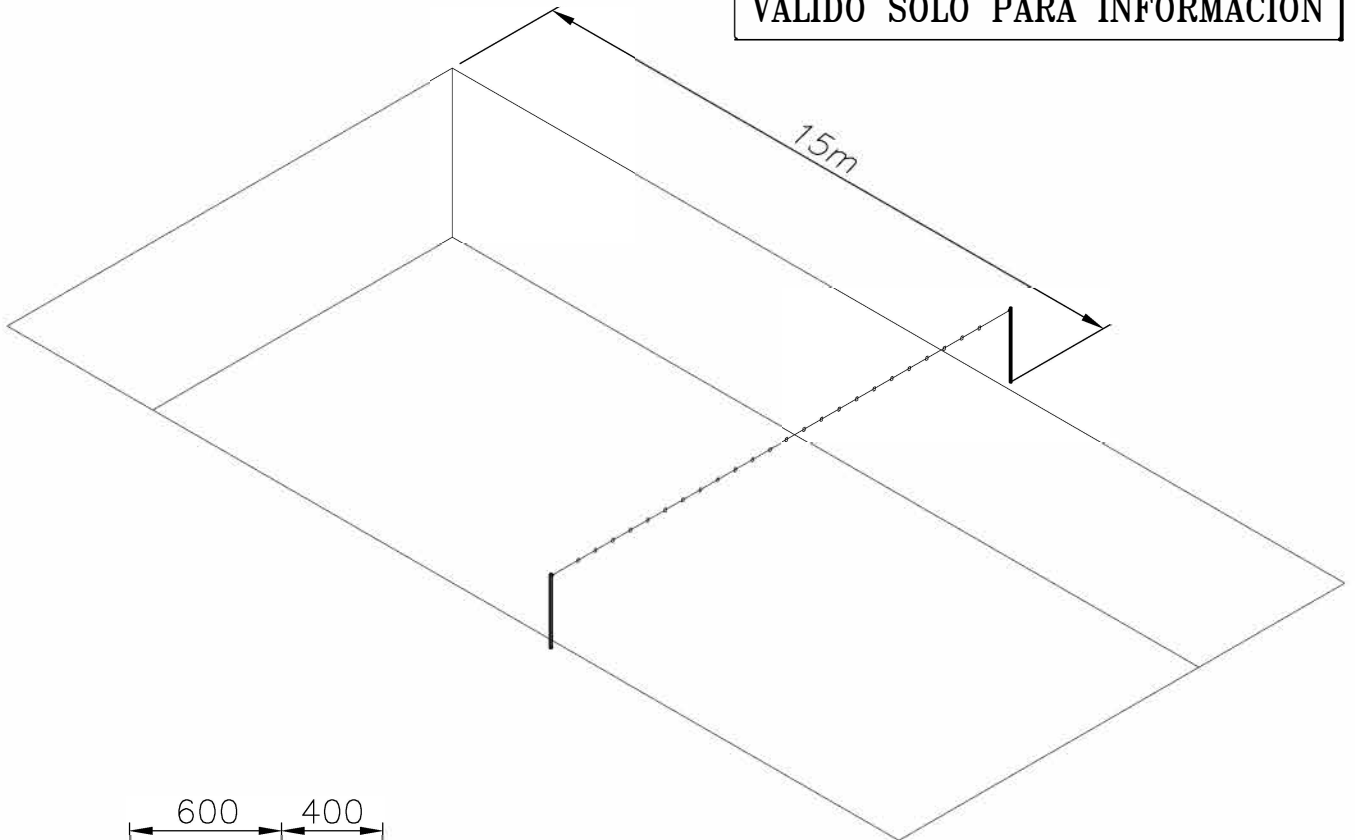

VÁLIDO SÓLO PARA INFORMACION

CODIGO	Ancho vaso piscina
19954L125	12,5 m
19954L210	21 m
19954L250	25 m

Modificació	Tolerància general:		Material	N° peces	
			Denomin.		Format
		Data	Nom	FLOTADORES SALIDA FALSA	A4
	Dibuixat	06.07.00	Fonoll		Escala
Comprovat	06.07.00	Morral	Conjunt	1:30	
				Revisió	
				0	
Pos.				Codi	
				Substitueix a:	
				Data	
				Substituit per:	
				Data	

VÁLIDO SÓLO PARA INFORMACIÓN

CÓDIGO	D	VASO PISCINA
19950	ø43	HASTA 21m
19951	ø48	A PARTIR DE 21m

Modificacio	Tolerancia general:		Material:	AISI-316	Nºpeces:
			Denomin.	POSTES SEÑALIZACIÓN SALIDA FALSA	Format:
	Dibuixat	Data	Nom		A4
	Comprovat	15.07.04	J.Morral	Conjunt:	Escala:
Pos.				Codi:	Revisio:
				Substitueix a:	1
				Substitueix a:	Data
					Data