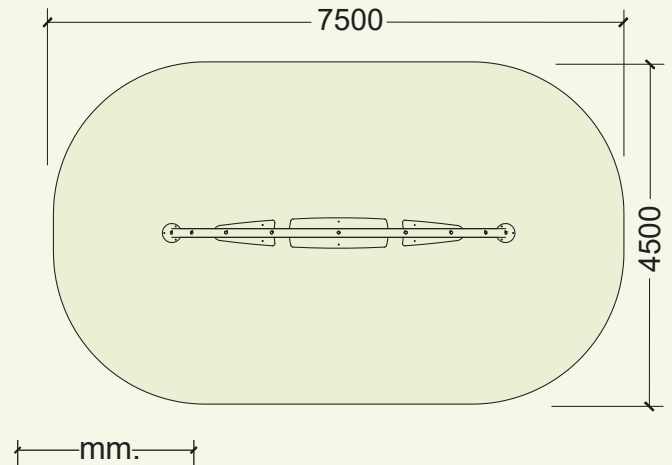

en

Balance and climbing structure formed by an arch made of hot-dip galvanized steel tube of diameter 11,4cm. Inside the arch there are three oscillating platforms on different heights which are attached at the top and bottom with vandal-proof armed ropes.

With the help of the ropes, the children can climb from one platform to another as if they were climbing in a high rope course. They can also imitate surfing on the platforms. Apart from challenging the motor skills, the play structure is also a meeting point for the children who can take a seat on the platforms and dangle body and soul.

fr

Jeu d'escalade et de coordination avec une structure en forme d'arc, fabriqué en tube d'acier galvanisé avec un diamètre de tube de 11,4 cm. À l'intérieur de l'arc existe 3 plateformes oscillantes à différentes hauteurs, fixés de haut en bas avec cordes anti-vandalisme.

A l'aide des cordes, les enfants peuvent escalader de plateforme à plateforme comme dans un parc multi-aventure. Ils peuvent également jouer au surf. En plus de stimuler les habilités motrices, ce jeu est un lieu de rencontre pour les enfants qui peuvent s'asseoir sur les plateformes et balancer corps et esprits.

TREPA ARCO CON PLATAFORMAS "VÍA FERRATA"
CLIMBING ARCH WITH PLATFORMS "VIA FERRATA"
ARCHE À GRIMPER AVEC PLATEFORMES "VIA FERRATA"