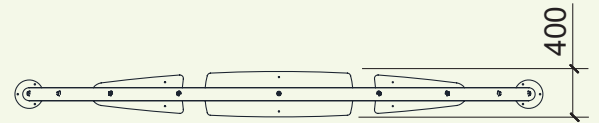

en

Balance and climbing structure formed by an arch made of hot-dip galvanized steel tube of diameter 11,4cm. Inside the arch there are three oscillating platforms on different heights which are attached at the top and bottom with vandal-proof armed ropes.

With the help of the ropes, the children can climb from one platform to another as if they were climbing in a high rope course. They can also imitate surfing on the platforms. Apart from challenging the motor skills, the play structure is also a meeting point for the children who can take a seat on the platforms and dangle body and soul.

fr

Jeu d'escalade et de coordination avec une structure en forme d'arc, fabriqué en tube d'acier galvanisé avec un diamètre de tube de 11,4 cm. À l'intérieur de l'arc existe 3 plateformes oscillantes à différentes hauteurs, fixés de haut en bas avec cordes anti-vandalisme.

A l'aide des cordes, les enfants peuvent escalader de plateforme à plateforme comme dans un parc multi-aventure. Ils peuvent également jouer au surf. En plus de stimuler les habilités motrices, ce jeu est un lieu de rencontre pour les enfants qui peuvent s'asseoir sur les plateformes et balancer corps et esprits.

TREPA ARCO CON PLATAFORMAS "VÍA FERRATA"
CLIMBING ARCH WITH PLATFORMS "VIA FERRATA"
ARCHE À GRIMPER AVEC PLATEFORMES "VIA FERRATA"