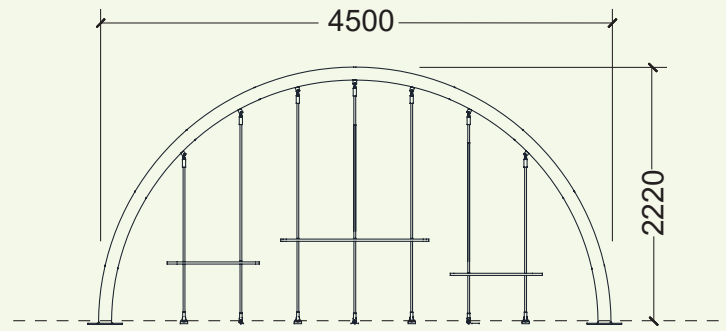

en

Balance and climbing structure formed by an arch made of hot-dip galvanized steel tube of diameter 11,4cm. Inside the arch there are three oscillating platforms on different heights which are attached at the top and bottom with vandal-proof armed ropes.

With the help of the ropes, the children can climb from one platform to another as if they were climbing in a high rope course. They can also imitate surfing on the platforms. Apart from challenging the motor skills, the play structure is also a meeting point for the children who can take a seat on the platforms and dangle body and soul.

fr

Jeu d'escalade et de coordination avec une structure en forme d'arc, fabriqué en tube d'acier galvanisé avec un diamètre de tube de 11,4 cm. À l'intérieur de l'arc existe 3 plateformes oscillantes à différentes hauteurs, fixés de haut en bas avec cordes anti-vandalisme.

A l'aide des cordes, les enfants peuvent escalader de plateforme à plateforme comme dans un parc multi-aventure. Ils peuvent également jouer au surf. En plus de stimuler les habilités motrices, ce jeu est un lieu de rencontre pour les enfants qui peuvent s'asseoir sur les plateformes et balancer corps et esprits.

TREPA ARCO CON PLATAFORMAS "VÍA FERRATA"
CLIMBING ARCH WITH PLATFORMS "VIA FERRATA"
ARCHE À GRIMPER AVEC PLATEFORMES "VIA FERRATA"