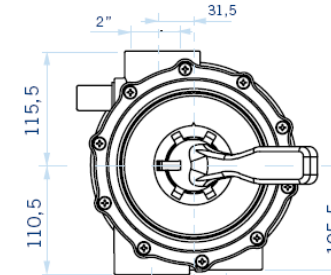

PRODUCTO: Válvulas CLASSIC

PRODUCT: CLASSIC valves

Modelo con enlace a filtro
Model with filter connection

Modelo sin enlace a filtro
Model without filter connection

Modelo Top
Top model

Dimensiones Dimensions (mm)	A	B	C	D	E	F	G	H	I	J	K	L	M	N	O	P	Q	R	S
1 ½"	271	180	64	61	101,5	172	43	30	95	90	121	31	1"½	6	50	125	97,5	96	211
2"	317	211	76	62,5	127	237	42	31,5	115,5	105,5	145	31,5	2"	5	63	230	120		247