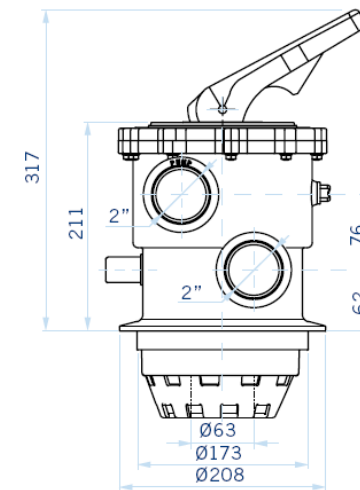

PRODUCTO: Válvulas CLASSIC

PRODUCT: CLASSIC valves

Modelo con enlace a filtro
Model with filter connection

Modelo sin enlace a filtro
Model without filter connection

Modelo Top
Top model

Dimensiones Dimensions (mm)	A	B	C	D	E	F	G	H	I	J	K	L	M	N	O	P	Q	R	S
1 ½"	271	180	64	61	101,5	172	43	30	95	90	121	31	1"½	6	50	125	97,5	96	211
2"	317	211	76	62,5	127	237	42	31,5	115,5	105,5	145	31,5	2"	5	63	230	120		247