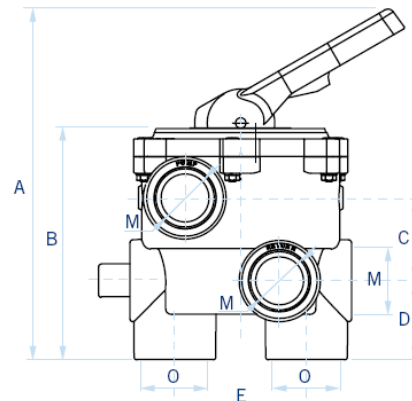

PRODUCTO: Válvulas CLASSIC

PRODUCT: CLASSIC valves

Modelo con enlace a filtro
Model with filter connection

Modelo sin enlace a filtro
Model without filter connection

Modelo Top
Top model

Dimensiones Dimensions (mm)	A	B	C	D	E	F	G	H	I	J	K	L	M	N	O	P	Q	R	S
1 ½"	271	180	64	61	101,5	172	43	30	95	90	121	31	1"½	6	50	125	97,5	96	211
2"	317	211	76	62,5	127	237	42	31,5	115,5	105,5	145	31,5	2"	5	63	230	120		247