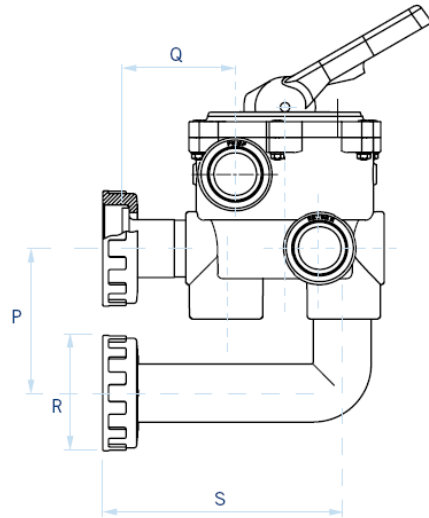

PRODUCTO: Válvulas CLASSIC

PRODUCT: CLASSIC valves

Modelo con enlace a filtro
Model with filter connection

Modelo sin enlace a filtro
Model without filter connection

Modelo Top
Top model

Dimensiones Dimensions (mm)	A	B	C	D	E	F	G	H	I	J	K	L	M	N	O	P	Q	R	S
1 ½"	271	180	64	61	101,5	172	43	30	95	90	121	31	1"½	6	50	125	97,5	96	211
2"	317	211	76	62,5	127	237	42	31,5	115,5	105,5	145	31,5	2"	5	63	230	120		247