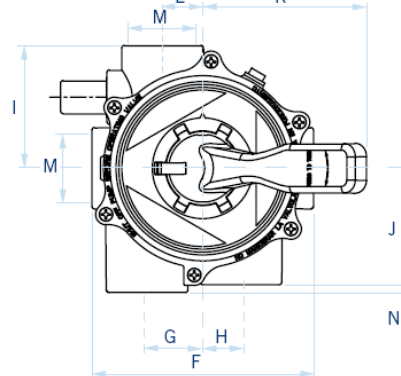

PRODUCTO: Válvulas CLASSIC

PRODUCT: CLASSIC valves

Modelo con enlace a filtro
Model with filter connection

Modelo sin enlace a filtro
Model without filter connection

Modelo Top
Top model

Dimensiones Dimensions (mm)	A	B	C	D	E	F	G	H	I	J	K	L	M	N	O	P	Q	R	S
1 ½"	271	180	64	61	101,5	172	43	30	95	90	121	31	1"½	6	50	125	97,5	96	211
2"	317	211	76	62,5	127	237	42	31,5	115,5	105,5	145	31,5	2"	5	63	230	120		247