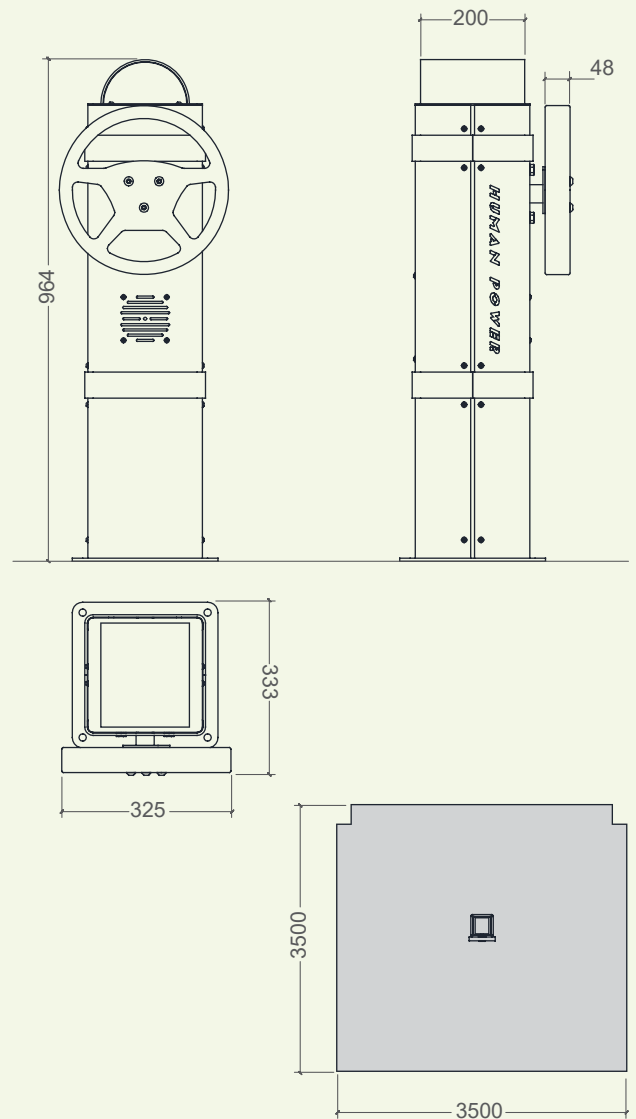

es

Volante cinético Bórido. Juego interactivo que funciona solamente con energía cinética, sin fuente de electricidad externa. Compuesto por una carcasa con volante de bórido. Puerto USB interior. Incluye pendrive con contenido audio emocionante: sonidos de un bórido en plena carrera, motores, parada de boxes, etc. Al mover el volante, el juego se carga con la energía necesaria para su funcionamiento y reproduce los archivos MP3 guardados en el pendrive. Reproducción a elegir, bien en el orden o aleatoriamente. Pendrive fácilmente intercambiable para actualizar la selección. Si prefiere reproducir su propio sonido, solo necesita grabar sus propios archivos MP3 en el pendrive.

El juego estimula de manera especial la imaginación de los niños. Puede colocarse como juego individual o añadido a otra estructura de juego.

Carcasa opcional disponible con Timón cinético Avión (JOC-80V1) o Timón cinético Barco (JOC-80V3). Cada uno de los modelos vendrá con un pendrive con su sonido correspondiente.

El juego funciona en el rango de baja tensión y es completamente seguro e inofensivo. Montaje y manejo fácil. Audio volumen regulable. Cierre horario opcional. Uso registrado. Resistente a la intemperie. Duradero. Anti-vandálico. Juego accesible e inclusivo. Para parques infantiles, patios de colegio, campings, parques de atracciones, zonas de ocio, espacios públicos.