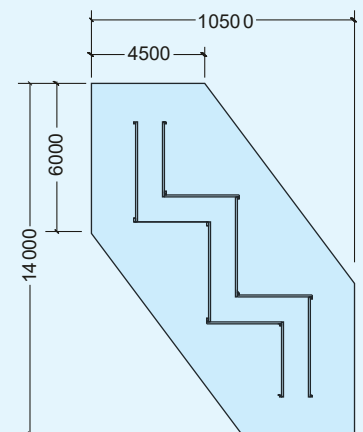

es

Elemento deportivo que consta de cinco tramos de postes dispuestos de forma serpenteante dejando un pasadizo por el cual el ciclista deberá de mantener la estabilidad sobre la bicicleta para poderlos sobrepasar.

Fabricado en madera de pino de Suecia tratada en autoclave IV.

Tornillería en acero galvanizado oculta mediante tapones de nylon que impiden su manipulación.

fr

Élément sportif composé de 5 sections de poteaux disposés de forme serpente en laissant un passage à travers lequel le cycliste doit maintenir la stabilité sur la bicyclette pour pouvoir le surmonter.

Fabriqué en bois de pin suédois traité en autoclave IV.

Visserie en acier galvanisé, cachée par des capuchons en nylon pour éviter sa manipulation.