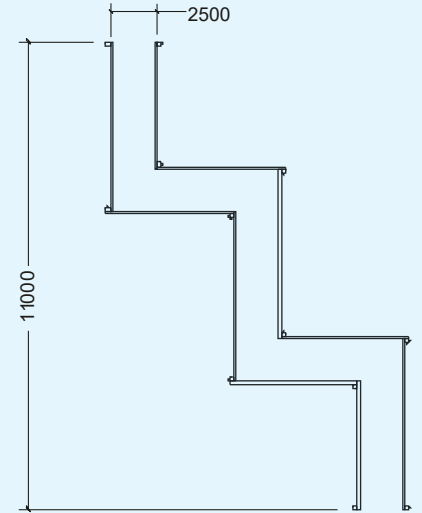

es

Elemento deportivo que consta de cinco tramos de postes dispuestos de forma serpenteante dejando un pasadizo por el cual el ciclista deberá de mantener la estabilidad sobre la bicicleta para poderlos sobrepasar.

Fabricado en madera de pino de Suecia tratada en autoclave IV.

Tornillería en acero galvanizado oculta mediante tapones de nylon que impiden su manipulación.

fr

Élément sportif composé de 5 sections de poteaux disposés de forme serpente en laissant un passage à travers lequel le cycliste doit maintenir la stabilité sur la bicyclette pour pouvoir le surmonter.

Fabriqué en bois de pin suédois traité en autoclave IV.

Visserie en acier galvanisé, cachée par des capuchons en nylon pour éviter sa manipulation.