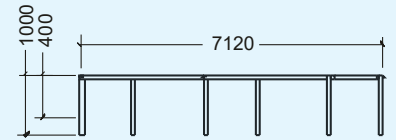

es

Elemento deportivo que consta de cinco tramos de postes dispuestos de forma serpenteante dejando un pasadizo por el cual el ciclista deberá de mantener la estabilidad sobre la bicicleta para poderlos sobrepasar.

Fabricado en madera de pino de Suecia tratada en autoclave IV.

Tornillería en acero galvanizado oculta mediante tapones de nylon que impiden su manipulación.

fr

Élément sportif composé de 5 sections de poteaux disposés de forme serpente en laissant un passage à travers lequel le cycliste doit maintenir la stabilité sur la bicyclette pour pouvoir le surmonter.

Fabriqué en bois de pin suédois traité en autoclave IV.

Visserie en acier galvanisé, cachée par des capuchons en nylon pour éviter sa manipulation.