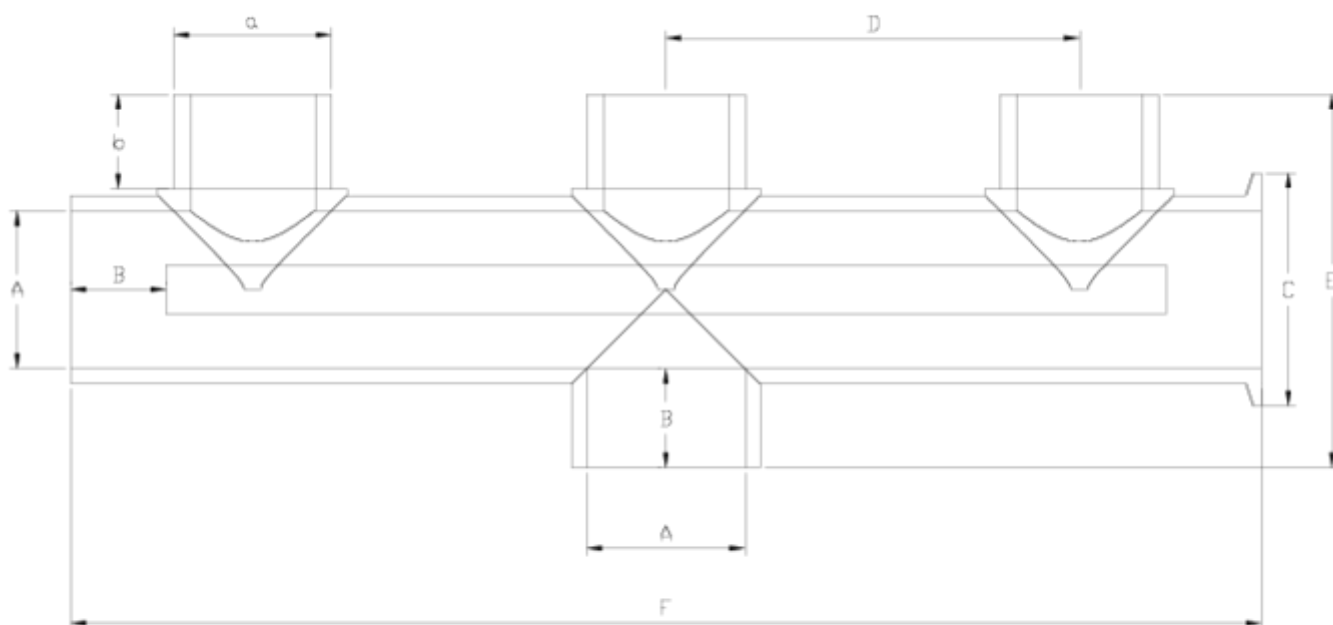

## ITEM 836 | Colector 3 vías Net .Sys /enc H

Código	a-A	Peso (g)	b	B	C	D	E	F	PN	MEDIDA
1N885	50	677	26	34	61	131	123	393	PN10	MÉTRICO
1N886	50-63	725	26	38*	61	131	128	393	PN10	MÉTRICO
1N887	63	1143	26	38	75	165	151	460	PN10	MÉTRICO