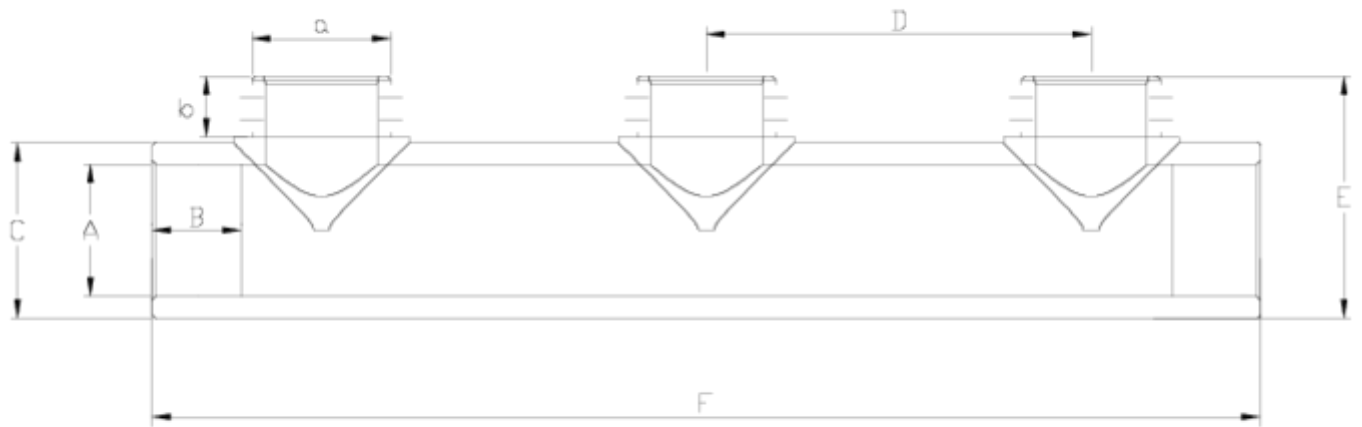

Accesorios de presión encolar & mixtos PVC-U

Colector Distribuidor encolar ITEM 703

Ref.	Descripción	P.Neto	Vol. (m ³)	P.Bruto	Lote
1001292	COLECTOR DISTRIBUIDOR ENC 32 GRIS	0,383	0,01553	4,28	10
1001294	COLECTOR DISTRIBUIDOR ENC 50 GRIS	0,680	0,02243	3,51	4
1001293	COLECTOR DISTRIBUIDOS ENC 63 GRIS	1,303	0,04460	5,94	4

ITEM 703 | Colector Distribuidor encolar

Código	A-a	Peso (g)	b	B	C	D	E	F	PN	MEDIDA
01292	32	450	21	22	40	115	67	308	PN16	MÉTRICO
01294	50	645	21	34	61	131	86	393	PN16	MÉTRICO
01293	63	1090	26	38	75	165	102	460	PN16	MÉTRICO