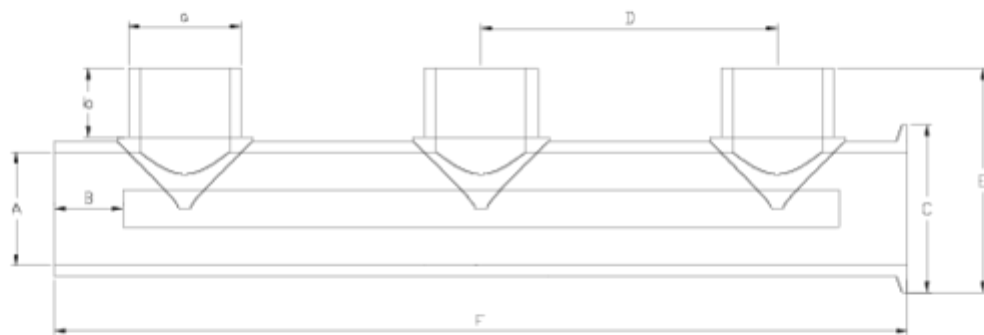

Netvitc System®

COLECTOR DISTRIBUIDOR NET SYST-ENC H ITEM 838

Ref.	Descripción	P.Neto	Vol. (m ³)	P.Bruto	Lote
101N890	COLECTOR DISTRIBUIDOR NET SYST-ENC H 50	0,645	0,02243	3,01	4
101N891	COLECTOR DISTRIBUIDOR NET SYST-ENC H 63	1,090	0,04460	5,02	4

ITEM 838 | COLECTOR DISTRIBUIDOR NET SYST-ENC H

Código	A-a	Peso (g)	b	B	C	D	E	F	PN	MEDIDA
1N890	50	645	21	34	61	131	86	393	PN10	MÉTRICO
1N891	63	1090	26	38	94	165	111	460	PN10	MÉTRICO

DOCUMENTACIÓN DE PRODUCTO