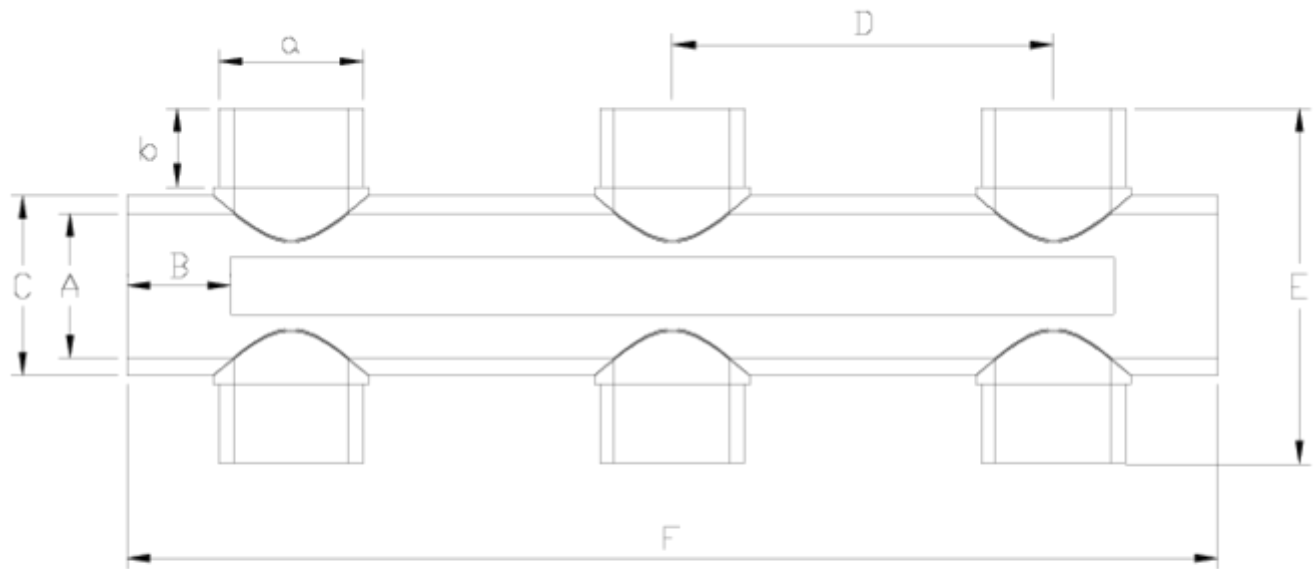

Accesorios de presión encolar & mixtos PVC-U

Colector 6 vías ITEM 760

Ref.	Descripción	P.Neto	Vol. (m ³)	P.Bruto	Lote
1001682	COLECTOR 6 VIAS ENC 32 GRIS	0,424	0,01553	4,57	10
1001684	COLECTOR 6 VIAS ENC 50 GRIS	0,722	0,03648	2,07	2
1001685	COLECTOR 6 VIAS ENC 63 GRIS	1,509	0,03648	3,64	2

ITEM 760 | Colector 6 vías

Código	A-a	Peso (g)	b	B	C	D	E	F	PN	MEDIDA
01682	32	564	22	22	40	115	88	308	PN16	MÉTRICO
01684	50	815	26	34	61	131	123	393	PN16	MÉTRICO
01685	63	1380	26	38	75	165	151	460	PN16	MÉTRICO