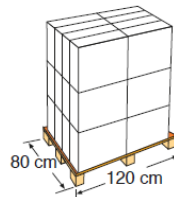

Referencia	CIKPBOC535
Descripción	Cubierta de invierno para piscina de madera ovalada BAMBU
Material	PVC armado
Medida	575 x 375 cm
Peso	12,30 Kg
Espesor cubierta	580 g/m ²

Reference	CIKPBOC535
Descripción	Oval winter cover for wood pools BAMBU
Material	Armed PVC
Cover measure	575 x 375 cm
Weight	12,30 Kg
Thickness	580 g/m ²

PACKAGING OUTER BOX

Tipo Type	Caja con etiqueta / box and label
Unidades Units	1
Medidas Size	60 X 40 X 20 cm
Volumen Volume	0,048 m ³
Peso Weight	12,80 kg

PALETIZADO PALLET

Tipo Type	Europeo/European
Unidades Units	24 und/palet
Medidas Size	120 X 80 X 135 cm
Distribución palet / Pallet distribution	3 capas/layer X 8 cajas/box
Volumen Volume	1,29 m ³
Peso Weight	327,2 kg