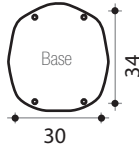

COBRA

Ducha solar 32L
Con enjuague para pies
Materiales : PEHD*
Altura : 222cm
Sistema de fijación incluido
Garantía 2 años

HAPPY 4X4

Ducha solar 44L
Con enjuague para pies
Materiales : PEHD*
Altura : 222cm
Sistema de fijación incluido
Garantía 2 años