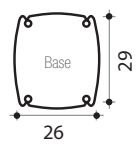

COBRA

Ducha solar 32L
Con enjuague para pies
Materiales : PEHD*
Altura : 222cm
Sistema de fijación incluido
Garantía 2 años

HAPPY 4X4

Ducha solar 44L
Con enjuague para pies
Materiales : PEHD*
Altura : 222cm
Sistema de fijación incluido
Garantía 2 años