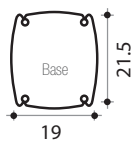

COBRA

Ducha solar 32L
Con enjuague para pies
Materiales : PEHD*
Altura : 222cm
Sistema de fijación incluido
Garantía 2 años

HAPPY 4X4

Ducha solar 44L
Con enjuague para pies
Materiales : PEHD*
Altura : 222cm
Sistema de fijación incluido
Garantía 2 años

Verde DS-C720VE Anthracite DS-C720NO Rosa DS-C720RS Morado DS-C720VO Azul DS-C720BL

Morado DS-H422VO Anthracite DS-H422NO Rosa DS-H422RS Verde DS-H422VE Azul DS-H422BL

SO HAPPY

Ducha solar 25L
Con enjuague para pies
Materiales : PEHD*
Altura : 222cm
Sistema de fijación incluido
Garantía 2 años

HAPPY GO

Ducha solar 23L
Con enjuague para pies
Materiales : PEHD*
Altura : 119cm
Sistema de fijación incluido
Garantía 2 años

Azul DS-H221BL Anthracite DS-H221NO Rosa DS-H221RS Morado DS-H221VO Verde DS-H221VE