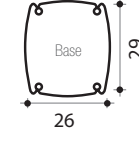

COBRA

Ducha solar 32L
Con enjuague para pies
Materiales : PEHD*
Altura : 222cm
Sistema de fijación incluido
Garantía 2 años

HAPPY 4X4

Ducha solar 44L
Con enjuague para pies
Materiales : PEHD*
Altura : 222cm
Sistema de fijación incluido
Garantía 2 años

Verde DS-C720VE Anthracite DS-C720NO Rosa DS-C720RS Morado DS-C720VO Azul DS-C720BL

Morado DS-H422VO Anthracite DS-H422NO Rosa DS-H422RS Verde DS-H422VE Azul DS-H422BL

SO HAPPY

Ducha solar 25L
Con enjuague para pies
Materiales : PEHD*
Altura : 222cm
Sistema de fijación incluido
Garantía 2 años

HAPPY GO

Ducha solar 23L
Con enjuague para pies
Materiales : PEHD*
Altura : 119cm
Sistema de fijación incluido
Garantía 2 años

Azul DS-H221BL Anthracite DS-H221NO Rosa DS-H221RS Morado DS-H221VO Verde DS-H221VE