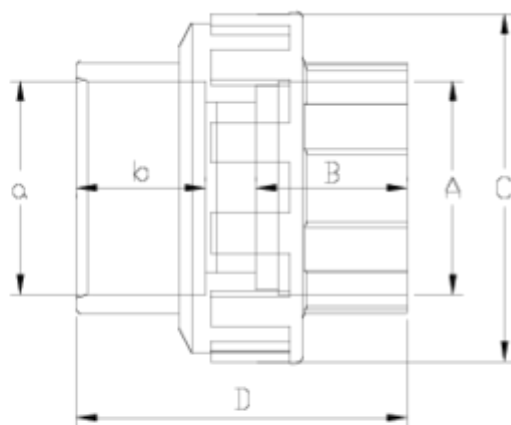

Accesorios de presión encolar & mixtos PVC-U

Enlace 3 piezas BS-MÉTRICO ITEM 922

Ref.	Descripción	P.Neto	Vol. (m ³)	P.Bruto	Lote
1001843	ENLACE 3 PIEZAS ENC BS-METRICO 32-1"	0,085	0,00891	3,42	38
1001845	ENLACE 3 PIEZAS ENC BS-METRICO 50-1 1/2"	0,193	0,03129	10,22	50
1001846	ENLACE 3 PIEZAS ENC BS-METRICO 63-2"	0,324	0,04460	12,39	36

ITEM 922 | Enlace 3 piezas BS-MÉTRICO

Código	A-a	Peso (g)	B	b	C	D	PN	MEDIDA
01843	1"-32	85	22	22	62	58	PN10	METRICO / BS
01845	1 1/2"-50	210	32	31	80	84	PN10	METRICO / BS
01846	2"-63	361	39	38	98	100	PN10	METRICO / BS