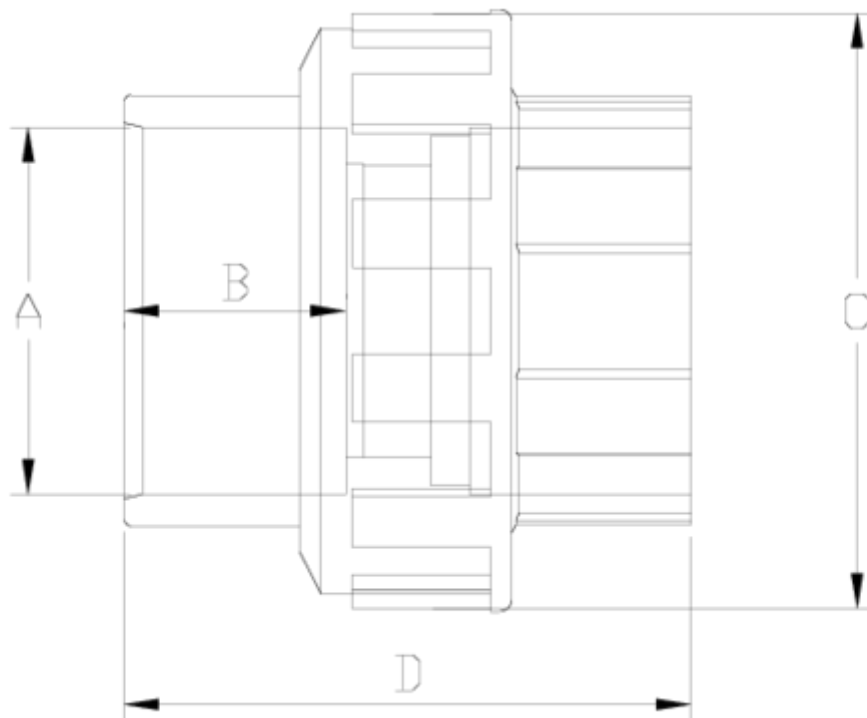

Accesorios de presión encolar & mixtos PVC-U

Enlace 3 piezas encolar "BS" ITEM 081

Ref.	Descripción	P.Neto	Vol. (m ³)	P.Bruto	Lote
1001150	ENLACE TRES PIEZAS 'BS' 20	0,035	0,06150	1,82	24
1001151	ENLACE TRES PIEZAS 'BS' 25	0,045	0,03129	1,65	24
1001152	ENLACE TRES PIEZAS 'BS' 32	0,085	0,00892	3,37	38
1001153	ENLACE TRES PIEZAS 'BS' 40	0,197	0,02244	8,36	40
1001154	ENLACE TRES PIEZAS 'BS' 50	0,187	0,03129	10,60	50
1001155	ENLACE TRES PIEZAS 'BS' 63	0,338	0,04460	12,92	36
1001085	ENLACE TRES PIEZAS 'BS' 75	0,554	0,03648	12,78	22

ITEM 081 | Enlace 3 piezas encolar "BS"

Código	A	Peso (g)	B	C	D	PN	MEDIDA
01150	1/2"	35	16	41	46	PN16	BS
01151	3/4"	63	19	51	53	PN16	BS
01152	1"	85	22	58	58	PN16	BS
01153	1 1/4"	159	26	62	70	PN16	BS
01154	1 1/2"	181	31	80	82	PN16	BS
01155	2"	317	38	98	98	PN16	BS
01085	2 1/2"	620	44	121	109	PN16	BS