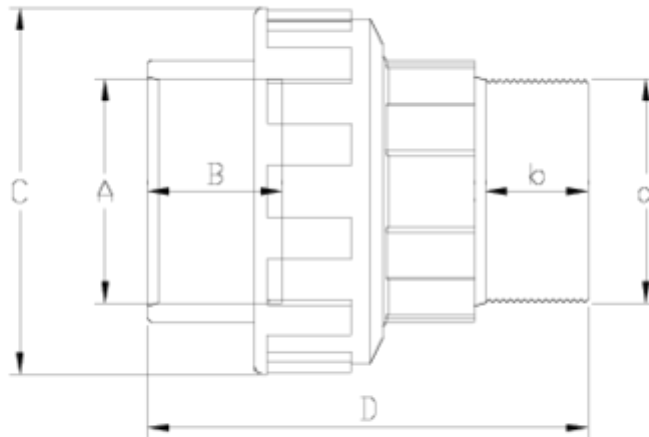

Accesorios de presión encolar & mixtos PVC-U

Enlace 3 piezas mixto encolar salida r/m ITEM 920

Ref.	Descripción	P.Neto	Vol. (m ³)	P.Bruto	Lote
1002358	ENLACE 3 PIEZAS M/ENC SR/M 32-1"	0,000	0,00000	0,00	24
1002360	ENLACE 3 PIEZAS M/ENC S/ R/M 50- 1 1/2"	0,000	0,00000	0,00	60
1002361	ENLACE 3 PIEZAS M/ENC S/R/M 63-2"	0,000	0,00000	0,00	24

ITEM 920 | Enlace 3 piezas mixto encolar salida r/m

Código	a-A	Peso (g)	B	b	C	D	PN	ROSCA
02358	1"-32	98	22	19	62	72	PN10	BSP
02360	1 1/2"-50	258	31	21	80	98	PN10	BSP
02361	2"-63	409	38	26	99	120	PN10	BSP