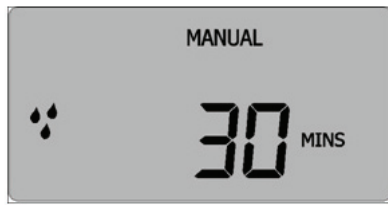

MANUAL
Manuel
Manual
Manuale