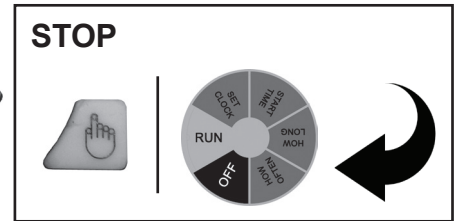

MANUAL
Manuel
Manual
Manuale