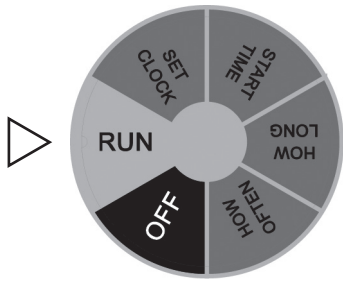

MANUAL
Manuel
Manual
Manuale

DELAY
Retard
Retrasar
Ritardo