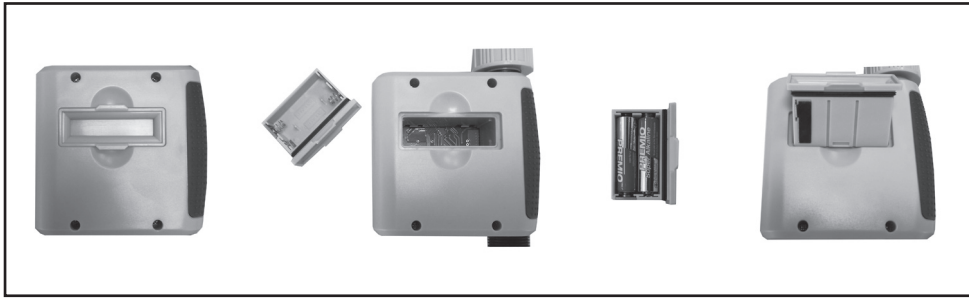

CTC075 - Solenoid valve - Hose end controller
CTC075 - Electrovanne - programmeur robinet
CTC075 - Programador de grifo - válvula solenoide
CTC075 - Programmatore con attacco a rubinetto - valvola solenoide

| | | | |
|---------------------|---------------|-----------------|----------|
| | 10 s - 7 days | | 3/4" BSP |
| | 5 s - 360 min | | 1" BSP |
| | 0 - 72 h | 0,5 bar - 8 bar | |
| | AUTO - MANUAL | | |
| 2x AA NOT INCLUDED | | | IP66 |