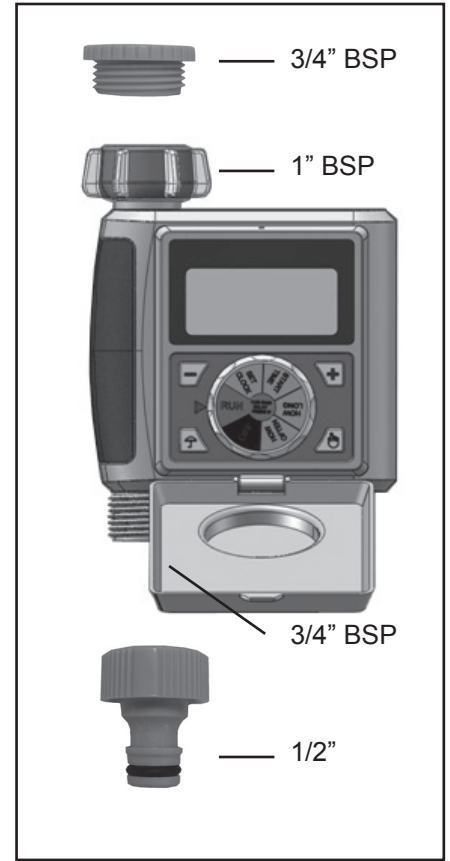

CTC075 - Solenoid valve - Hose end controller
CTC075 - Electrovanne - programmeur robinet
CTC075 - Programador de grifo - válvula solenoide
CTC075 - Programmatore con attacco a rubinetto - valvola solenoide

| | | | |
|---------------------|---------------|-----------------|----------|
| | 10 s - 7 days | | 3/4" BSP |
| | 5 s - 360 min | | 1" BSP |
| | 0 - 72 h | 0,5 bar - 8 bar | |
| | AUTO - MANUAL | | |
| 2x AA NOT INCLUDED | | | IP66 |

SET CLOCK
Réglage de l'horloge
Ajustes de reloj
Impostazione dell'orologio

START TIME
Heure de début
Hora de inicio
Ora di inizio

HOW LONG
Durée
Duración
Durata

0-5-10-15-20-25-30-35-40-45-50-55 s.
 1-2-3-...-360 min.