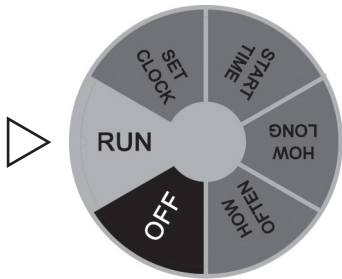

MANUAL
Manuel
Manual
Manuale