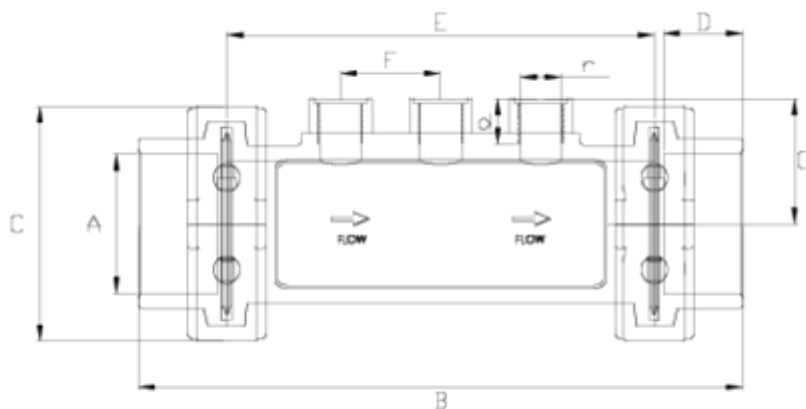

### Te SNS® Visor Portasondas R/H ITEM 64N

Ref.	Descripción	P.Neto	Vol. (m <sup>3</sup> )	P.Bruto	Lote
101N500	TE SNS VISOR PORTASONDAS R/H 50-1/2"	1,234	0,01553	2,79	2
101N501	TE SNS VISOR PORTASONDAS R/H 63-1/2"	1,180	0,01553	2,69	2
101N502	TE SNS VISOR PORTASONDAS R/H 75-1/2"	2,567	0,03648	5,72	2
101N503	TE SNS VISOR PORTASONDAS R/H 90-1/2"	2,177	0,03648	5,67	2

## ITEM 64N | Te SNS® Visor Portasondas R/H

CÓDIGO	ØA	PESO (g)	BRIDA SNS	B	C	D	E	F	G	r	d	PN	ROSCA
1N500	50	1234	63	298	125	31	189	45	57	1/2"	16	PN6	BSP
1N501	63	1180	63	272	125	36	189	45	57	1/2"	16	PN6	BSP
1N502	75	1378	63	323	125	42	189	45	57	1/2"	16	PN6	BSP
1N503	90	2177	90	377	164	52	260	55	76	1/2"	16	PN6	BSP