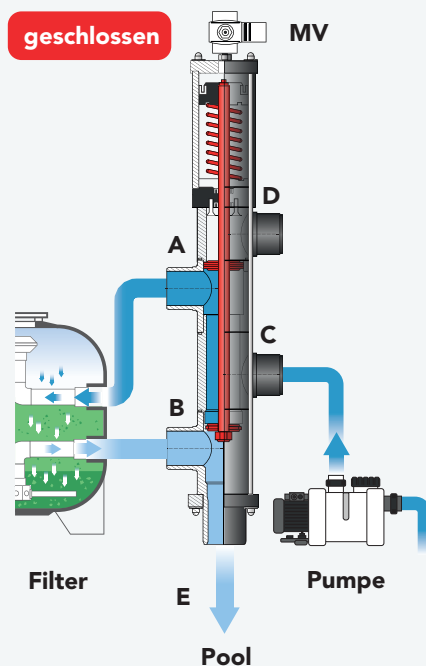

Anschluss an einem Luftkompressor

oder

Anschluss an das Wassernetz.

Filtrationsmodus

Magnetventil geschlossen

Rückspülmodus

Magnetventil offen

Technische Informationen

Steuerdruck

3,5 bis 6 bar
(Netzwasser oder Druckluft)

Elektrischer Anschluss

230V/50Hz

Es ist nicht notwendig, die Filterpumpe für die Umschaltung abzuschalten!

MV Magnetventil	B Anschluss Filter (unten)	D Leitung zum Kanal (Rückspülwasser)
A Anschluss Filter (oben)	C Anschluss Filterpumpe	E Leitung zum Pool (gefiltertes Wasser)

INSTALLATIONSFLEXIBILITÄT

Richtungsänderung der Anschlussstutzen C und D

Wenn die Rohrleitungen nicht parallel zur Anlage verlaufen, können die Anschlussstutzen C und D jeweils um 90° gedreht werden. Zusätzlich ist eine Feinjustierung von $\pm 4^\circ$ möglich. Dies garantiert eine spannungsfreie Montage!

Montage am Filter

Montage an der Wand (Stutzen 90° drehbar)

Material des Besgo Ventils

Körper aus PVC-U.
Innenteile aus Edelstahl V4A.

Dichtungen: Viton®/PTFE –
ozonbeständig.

Sorgfältig hergestellte
Dichtungen sorgen dafür,
dass das Ventil einwandfrei
funktioniert.