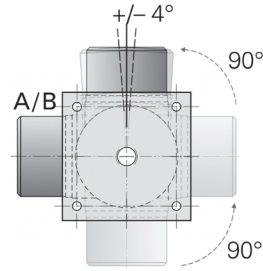

INSTALLATIONSFLEXIBILITÄT

Richtungsänderung der Anschlussstutzen C und D

Wenn die Rohrleitungen nicht parallel zur Anlage verlaufen, können die Anschlussstutzen C und D jeweils um 90° gedreht werden. Zusätzlich ist eine Feinjustierung von $\pm 4^\circ$ möglich. Dies garantiert eine spannungsfreie Montage!

Montage am Filter