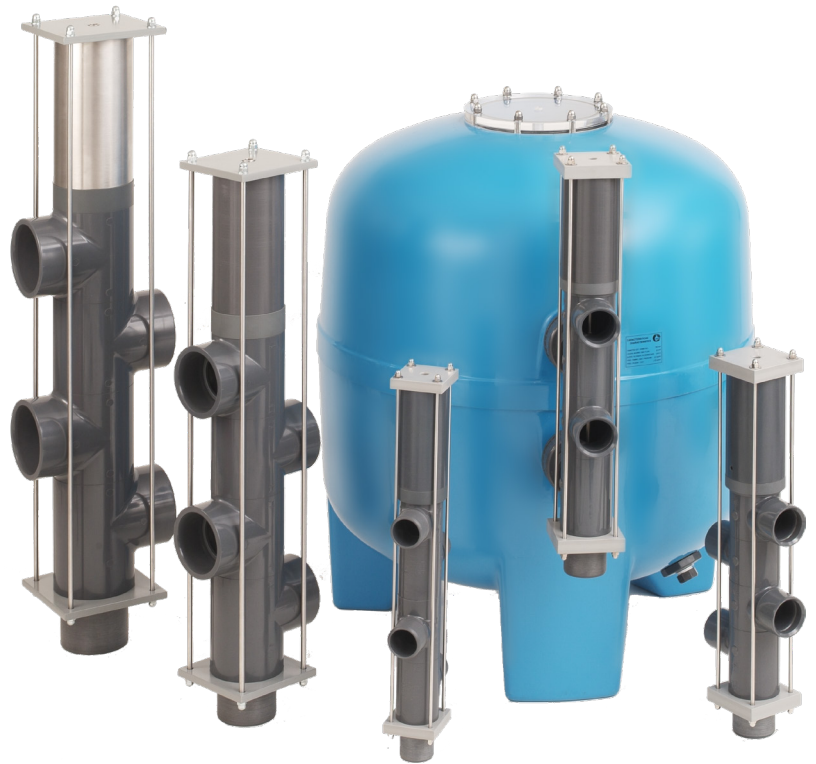

BESGO

 SWISS QUALITY

AUTOMATISCHES RÜCKSPÜLVENTIL SWISS MADE

Das **Besgo 5-Wege-Ventil** wird seit 1980 in der Schweiz hergestellt und ist ein pneumatisches Ventil, mit dem Sie die Rückspülung Ihres Sandfilters auf einfache und sichere Weise automatisieren können. Mit einem geringeren Druckverlust und einer höheren Rückspülgeschwindigkeit als bei 6-Wege-Ventilen garantiert das **5-Wege-Besgo-Ventil** hervorragende Rückspülergebnisse. Es ermöglicht Ihnen, Ihren Pool in vollem Umfang zu genießen, da der Zeitaufwand für die Wartung reduziert wird.

Montage am Filter

Montage an der Wand (Stutzen 90° drehbar)

Material des Besgo Ventils

Körper aus PVC-U.
Innenteile aus Edelstahl V4A.

Dichtungen: Viton®/PTFE –
ozonbeständig.

Sorgfältig hergestellte
Dichtungen sorgen dafür,
dass das Ventil einwandfrei
funktioniert.

Axiale Dichtung

Radiale Dichtung

Die besten Rückspülergebnisse

Der geringe Druckverlust ermöglicht eine hohe Rückspülgeschwindigkeit, was im Vergleich zu herkömmlichen 6-Wege-Ventilen bessere Rückspülergebnisse bringt.

You Tube

 Video
Installation **BESGO**

 Video
BESGO 5-Wege-Ventile

Verfügbare Durchmesser: **50 mm bis 140 mm**

Für alle Sandfilter

WWW.BESGO.CH

Ihr Partner: