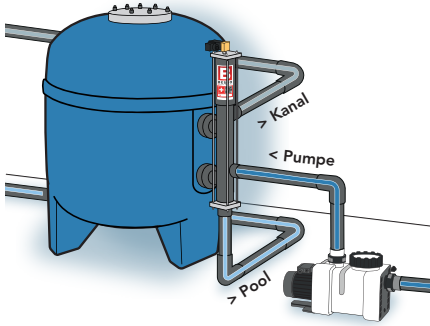

Um das Magnetventil zu programmieren und zu steuern, benötigen Sie eine einfache elektrische Steuerung/Zeitschaltuhr von 230V.

Das Magnetventil bekommt den elektrischen Impuls und öffnet sich. Der Eingangsdruck komprimiert die Feder im Inneren des **Besgo Ventils** und startet somit die Rückspülung. Die Rückspülung dauert so lange wie gewünscht. Voraussetzung ist jedoch, dass das Ventil während diesem Vorgang mit Strom versorgt wird. Im Falle eines Stromausfalls schaltet das **Besgo-Ventil** automatisch wieder in den "Filtrationsmodus" zurück. Ein unbeabsichtigtes Entleeren des Beckens ist nicht möglich.

Anschluss an einem Luftkompressor

oder

Anschluss an das Wassernetz.

Filtrationsmodus

Magnetventil geschlossen

Rückspülmodus

Magnetventil offen

Technische Informationen

Steuerdruck

3,5 bis 6 bar
(Netzwasser oder Druckluft)

Elektrischer Anschluss

230V/50Hz

Es ist nicht notwendig, die Filterpumpe für die Umschaltung abzuschalten!

MV Magnetventil	B Anschluss Filter (unten)	D Leitung zum Kanal (Rückspülwasser)
A Anschluss Filter (oben)	C Anschluss Filterpumpe	E Leitung zum Pool (gefiltertes Wasser)

INSTALLATIONSFLEXIBILITÄT

Richtungsänderung der Anschlussstutzen C und D

Wenn die Rohrleitungen nicht parallel zur Anlage verlaufen, können die Anschlussstutzen C und D jeweils um 90° gedreht werden. Zusätzlich ist eine Feinjustierung von $\pm 4^\circ$ möglich. Dies garantiert eine spannungsfreie Montage!