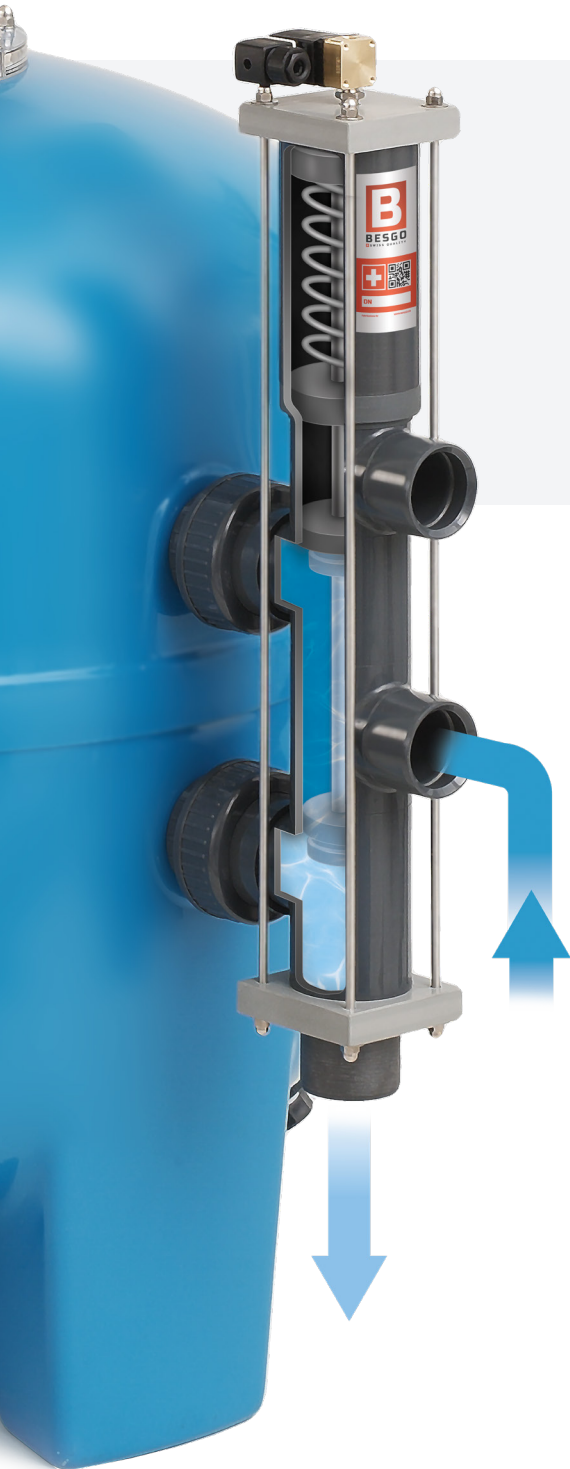

BESGO

 SWISS QUALITY

AUTOMATISCHES RÜCKSPÜLVENTIL SWISS MADE

Das **Besgo 5-Wege-Ventil** wird seit 1980 in der Schweiz hergestellt und ist ein pneumatisches Ventil, mit dem Sie die Rückspülung Ihres Sandfilters auf einfache und sichere Weise automatisieren können. Mit einem geringeren Druckverlust und einer höheren Rückspülgeschwindigkeit als bei 6-Wege-Ventilen garantiert das **5-Wege-Besgo-Ventil** hervorragende Rückspülergebnisse. Es ermöglicht Ihnen, Ihren Pool in vollem Umfang zu genießen, da der Zeitaufwand für die Wartung reduziert wird.

PRODUKTVORTEILE:

Geringer Druckverlust: Effizientere und höhere Rückspülgeschwindigkeit als bei herkömmlichen 6-Wege-Ventilen.

Installationsflexibilität: Kann direkt auf dem Filter oder an der Wand installiert werden. Die Anschlussstutzen können um 90° gedreht werden.

Montage am Filter

Montage an der Wand (Stutzen 90° drehbar)

Material des Besgo Ventils

Körper aus PVC-U.
Innenteile aus Edelstahl V4A.

Dichtungen: Viton®/PTFE –
ozonbeständig.

Sorgfältig hergestellte
Dichtungen sorgen dafür,
dass das Ventil einwandfrei
funktioniert.