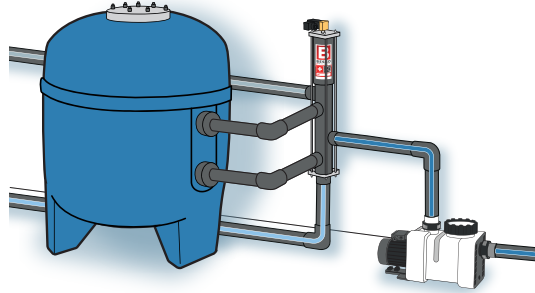

Anschluss an einem Luftkompressor

oder

Anschluss an das Wassernetz.

Filtrationsmodus

Magnetventil geschlossen

Rückspülmodus

Magnetventil offen

Technische Informationen

Steuerdruck

3,5 bis 6 bar
(Netzwasser oder Druckluft)

Elektrischer Anschluss

230V/50Hz

Es ist nicht notwendig, die Filterpumpe für die Umschaltung abzuschalten!

MV Magnetventil	B Anschluss Filter (unten)	D Leitung zum Kanal (Rückspülwasser)
A Anschluss Filter (oben)	C Anschluss Filterpumpe	E Leitung zum Pool (gefiltertes Wasser)

INSTALLATIONSFLEXIBILITÄT

Richtungsänderung der Anschlussstutzen C und D

Wenn die Rohrleitungen nicht parallel zur Anlage verlaufen, können die Anschlussstutzen C und D jeweils um 90° gedreht werden. Zusätzlich ist eine Feinjustierung von $\pm 4^\circ$ möglich. Dies garantiert eine spannungsfreie Montage!

Montage am Filter

Montage an der Wand (Stutzen 90° drehbar)

Material des Besgo Ventils

Körper aus PVC-U.
Innenteile aus Edelstahl V4A.

Dichtungen: Viton®/PTFE –
ozonbeständig.

Sorgfältig hergestellte
Dichtungen sorgen dafür,
dass das Ventil einwandfrei
funktioniert.