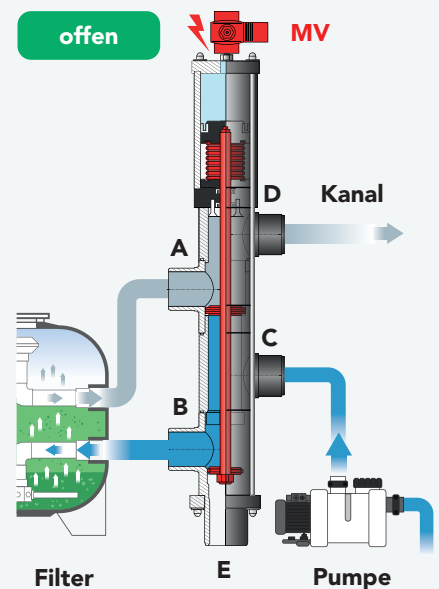

Anschluss an einem Luftkompressor

oder

Anschluss an das Wassernetz.

Filtrationsmodus

Magnetventil geschlossen

Rückspülmodus

Magnetventil offen

Technische Informationen

Steuerdruck

3,5 bis 6 bar
(Netzwasser oder Druckluft)

Elektrischer Anschluss

230V/50Hz

Es ist nicht notwendig, die Filterpumpe für die Umschaltung abzuschalten!

MV Magnetventil	B Anschluss Filter (unten)	D Leitung zum Kanal (Rückspülwasser)
A Anschluss Filter (oben)	C Anschluss Filterpumpe	E Leitung zum Pool (gefiltertes Wasser)

INSTALLATIONSFLEXIBILITÄT

Richtungsänderung der Anschlussstutzen C und D

Wenn die Rohrleitungen nicht parallel zur Anlage verlaufen, können die Anschlussstutzen C und D jeweils um 90° gedreht werden. Zusätzlich ist eine Feinjustierung von $\pm 4^\circ$ möglich. Dies garantiert eine spannungsfreie Montage!

Montage am Filter

Montage an der Wand (Stutzen 90° drehbar)

Material des Besgo Ventils

Körper aus PVC-U.
Innenteile aus Edelstahl V4A.

Dichtungen: Viton®/PTFE –
ozonbeständig.

Sorgfältig hergestellte
Dichtungen sorgen dafür,
dass das Ventil einwandfrei
funktioniert.