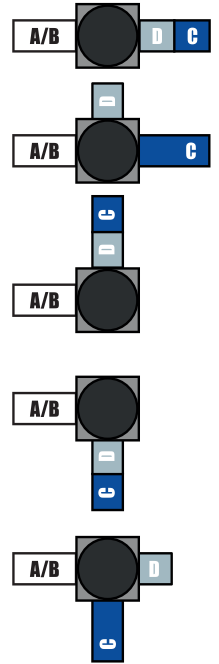

PRODUKTVORTEILE:

Geringer Druckverlust: Effizientere und höhere Rückspülgeschwindigkeit als bei herkömmlichen 6-Wege-Ventilen.

Installationsflexibilität: Kann direkt auf dem Filter oder an der Wand installiert werden. Die Anschlussstutzen können um 90° gedreht werden.

Steuerdruck

3,5 bis 6 bar
(Netzwasser oder Druckluft)

Elektrischer Anschluss

230V/50Hz

Es ist nicht notwendig, die Filterpumpe für die Umschaltung abzuschalten!

MV Magnetventil	B Anschluss Filter (unten)	D Leitung zum Kanal (Rückspülwasser)
A Anschluss Filter (oben)	C Anschluss Filterpumpe	E Leitung zum Pool (gefiltertes Wasser)

INSTALLATIONSFLEXIBILITÄT

Richtungsänderung der Anschlussstutzen C und D

Wenn die Rohrleitungen nicht parallel zur Anlage verlaufen, können die Anschlussstutzen C und D jeweils um 90° gedreht werden. Zusätzlich ist eine Feinjustierung von $\pm 4^\circ$ möglich. Dies garantiert eine spannungsfreie Montage!

Montage am Filter

Montage an der Wand (Stutzen 90° drehbar)

Material des Besgo Ventils

Körper aus PVC-U.
Innenteile aus Edelstahl V4A.

Dichtungen: Viton®/PTFE –
ozonbeständig.

Sorgfältig hergestellte
Dichtungen sorgen dafür,
dass das Ventil einwandfrei
funktioniert.