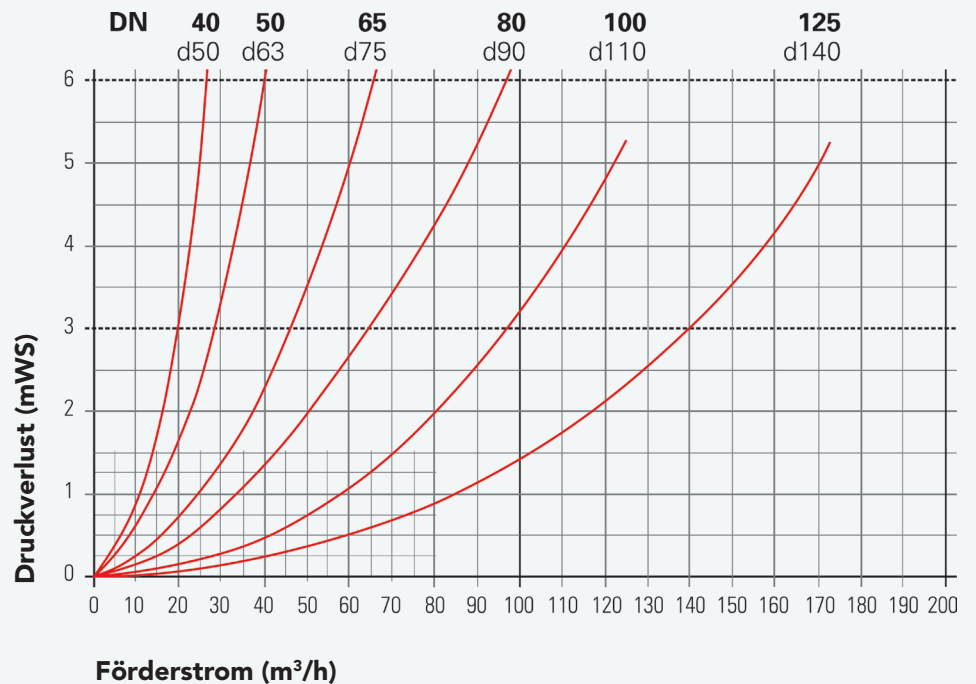

Axiale Dichtung

Radiale Dichtung

Die besten Rückspülergebnisse

Der geringe Druckverlust ermöglicht eine hohe Rückspülgeschwindigkeit, was im Vergleich zu herkömmlichen 6-Wege-Ventilen bessere Rückspülergebnisse bringt.